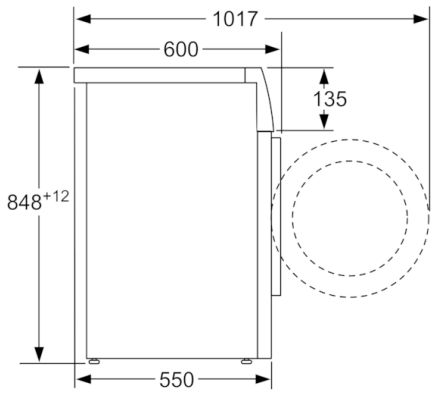

Données techniques

Type de construction :	Pose-libre
Hauteur avec top (mm) :	850
Dimensions du produit (mm) :	848 x 598 x 550
Hauteur sans top :	850,00
Poids net (kg) :	71,648
Puissance de raccordement (W) :	2300
Intensité (A) :	10
Tension (V) :	220-240
Fréquence (Hz) :	50
Certificats de conformité :	CE, VDE
Longueur du cordon électrique (cm) :	160
Classe d'efficacité de lavage :	A
Charnière de porte :	À gauche
Roulettes :	non
Code EAN :	4242002899497
Capacité coton (kg) :	8,0
Classe énergétique (2010/30/CE) :	A+++
Consommation énergétique annuelle (kWh/annum) - NOUVEAU (2010/30/CE) :	176,00
Consommation énergétique en mode "arrêt" (W) - NOUVEAU (2010/30/CE) :	0,12
Consommation énergétique en mode "laissé sur marche" (W) - NOUVEAU (2010/30/CE) :	0,50
Consommation d'eau annuelle (l/annum) - NOUVEAU (2010/30/CE) :	9900
Classe d'efficacité d'essorage :	B
Vitesse d'essorage maximum (rpm) - nouveau (2010/30/EC) :	1380
Temps de lavage moyen pour coton 40°C (charge partielle) en min - nouveau (2010/30/EC) :	200
Temps de lavage moyen pour coton 60°C (charge normale) en min - nouveau (2010/30/EC) :	200
Temps de lavage moyen pour coton 60°C (charge partielle) en min - nouveau (2010/30/EC) :	200
Niveau sonore au lavage dB(A) re 1 pW :	55
Niveau sonore à l'essorage dB(A) re 1 pW :	76
Type de montage :	Pose-libre

Série 4, Lave-linge front, 8 kg, 1400 trs/min WAN28200FF

Lave-linge avec moteur à induction EcoSilence Drive™ silencieux et fiable, et gestion de l'eau ActiveWater

Caractéristiques techniques

- Dimensions: H 84.8 x L 59.8 x P 55 cm
- Hauteur x Largeur appareil: 84.8 cm x 59.8 cm
- Profondeur appareil hors porte: 55.0 cm
- Profondeur appareil porte incluse: 60.0 cm
- Profondeur appareil porte ouverte: 101.7 cm

**Série 4, Lave-linge front, 8 kg, 1400 trs/min
WAN28200FF**

Mesures en mm

Mesures en mm