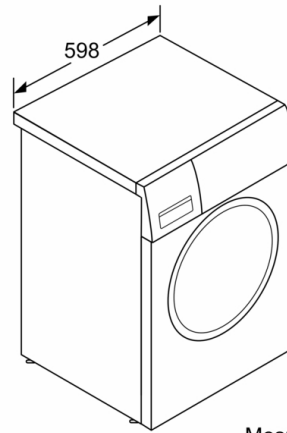

Mesures en mm