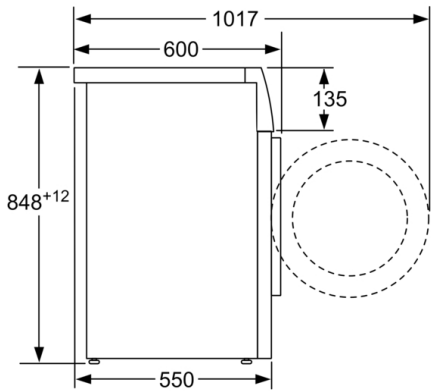

**Série 4, Lave-linge front, 7 kg, 1400 trs/min
WAN28070FF**

Mesures en mm