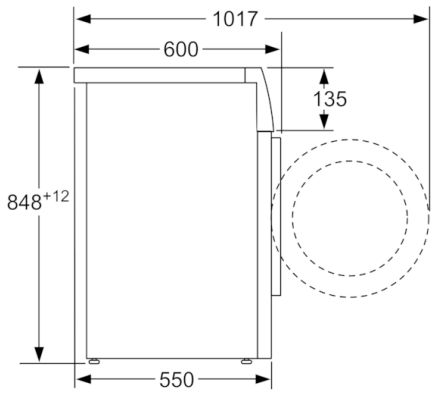

**Série 4, Lave-linge front, 8 kg, 1400 trs/min
WAN28066FF**

Mesures en mm