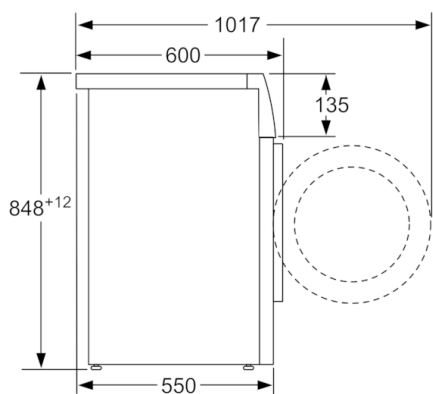

#### Confort/Sécurité

- La fonction Rajout de linge permet de rajouter ou retirer des vêtements en cours de cycle.
- Ecran LED pour déroulement de cycle, vitesse d'essorage, temps restant, fin différée 24 h et préconisation de chargement.
- Signal sonore fin de programme
- Capacité variable automatique en fonction de la charge
- Protection anti-débordement
- Détection mousse
- Détection antibalourd
- Sécurité enfants

#### Caractéristiques techniques

- Dimensions: H 84.8 x L 59.8 x P 55 cm
- Hauteur x Largeur appareil: 84.8 cm x 59.8 cm
- Profondeur appareil hors porte: 55.0 cm
- Profondeur appareil porte incluse: 60.0 cm
- Profondeur appareil porte ouverte: 101.7 cm

\*\* valeur arrondie

**Série 4, Lave-linge front, 7 kg, 1400 trs/min  
WAN28050FF**

Mesures en mm

Mesures en mm