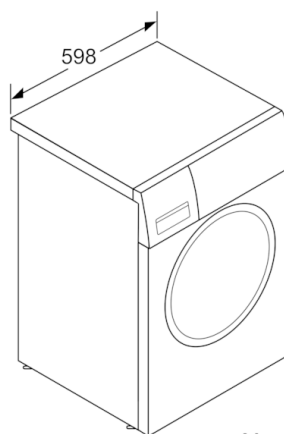

Mesures en mm