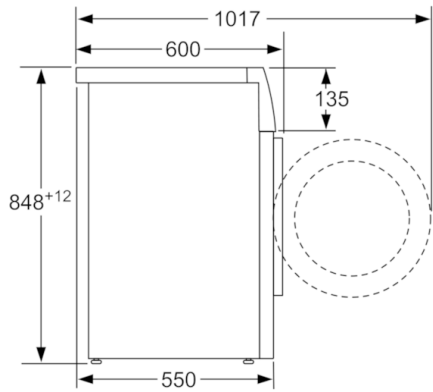

**Serie | 4, Lave-linge front, 8 kg, 1200 trs/min
WAN24220FF**

Mesures en mm