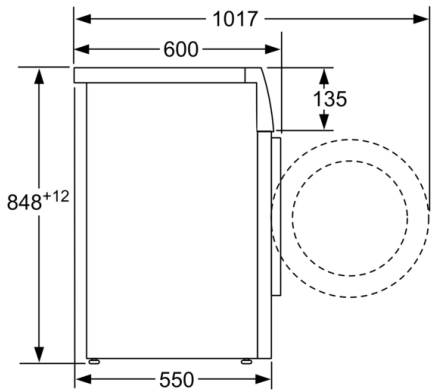

Données techniques

Intégrable / Pose-libre : Pose libre
Hauteur avec top : 850 mm
Dimensions du produit : 848 x 598 x 550 mm
Hauteur sans top : 850,00 mm
Poids net : 67,698 kg
Puissance de raccordement : 2300 W
Intensité : 10 A
Tension : 220-240 V
Fréquence : 50 Hz
Certificats de conformité : CE, VDE
Longueur du cordon électrique : 160 cm
Classe d'efficacité de lavage : A
Charnière de porte : À gauche
Roulettes : non
Code EAN : 4242002899428
Capacité coton : 8,0 kg
Consommation énergétique - NOUVEAU (2010/30/CE) : 176,00 kWh/annum
Consommation énergétique en mode "arrêt" - NOUVEAU (2010/30/CE) : 0,12 W
Consommation énergétique en mode "laissé sur marche" - NOUVEAU (2010/30/CE) : 0,50 W
Consommation d'eau annuelle (l/annum) - NOUVEAU (2010/30/CE) : 9900 l/annum
Classe d'efficacité d'essorage : B
Vitesse d'essorage maximum - nouveau (2010/30/EC) : 1155 rpm
Temps de lavage moyen pour coton 40°C (charge partielle) - nouveau (2010/30/EC) : 200 min
Temps de lavage moyen pour coton 60°C (charge normale) - nouveau (2010/30/EC) : 200 min
Temps de lavage moyen pour coton 60°C (charge partielle) - nouveau (2010/30/EC) : 200 min
Niveau sonore au lavage : 55 dB(A) re 1 pW
Niveau sonore à l'essorage : 76 dB(A) re 1 pW
Type de montage : Pose libre

Série 4, Lave-linge front, 8 kg, 1200 trs/min WAN24200FF

Lave-linge avec moteur à induction EcoSilence Drive™ silencieux et fiable, et gestion de l'eau ActiveWater Plus

Caractéristiques techniques

- Dimensions: H 84.8 x L 59.8 x P 55 cm
- Hauteur x Largeur appareil: 84.8 cm x 59.8 cm
- Profondeur appareil hors porte: 55.0 cm
- Profondeur appareil porte incluse: 60.0 cm
- Profondeur appareil porte ouverte: 101.7 cm

**Série 4, Lave-linge front, 8 kg, 1200 trs/min
WAN24200FF**

Mesures en mm

Mesures en mm