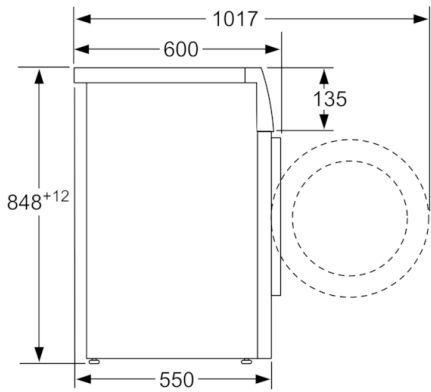

Données techniques

Type de construction :	Pose-libre
Hauteur avec top (mm) :	850
Dimensions du produit :	848 x 598 x 550
Poids net (kg) :	69,098
Puissance de raccordement (W) :	2300
Intensité (A) :	10
Tension (V) :	220-240
Fréquence (Hz) :	50
Certificats de conformité :	CE, VDE
Longueur du cordon électrique (cm) :	160
Classe d'efficacité de lavage :	A
Charnière de la porte :	À gauche
Roulettes :	non
Code EAN :	4242002880853
Capacité coton (kg) :	8,0
Classe énergétique (2010/30/CE) :	A+++
Consommation énergétique annuelle (kWh/annum) - NOUVEAU (2010/30/CE) :	176,00
:	0,12
:	0,50
Consommation d'eau annuelle (l/annum) - NOUVEAU (2010/30/CE) :	9900
Classe d'efficacité d'essorage :	B
Vitesse d'essorage maximum (rpm) - nouveau (2010/30/EC) :	1155
Temps de lavage moyen pour coton 40°C (charge partielle) en min - nouveau (2010/30/EC) :	200
Temps de lavage moyen pour coton 60°C (charge normale) en min - nouveau (2010/30/EC) :	200
Temps de lavage moyen pour coton 60°C (charge partielle) en min - nouveau (2010/30/EC) :	200
Niveau sonore au lavage dB(A) re 1 pW :	55
Niveau sonore à l'essorage dB(A) re 1 pW :	76
Type de montage :	Pose-libre

Série 4, Lave-linge front, 8 kg, 1200 trs/min WAN24130FF

Lave-linge avec moteur à induction EcoSilence Drive™ silencieux et fiable, et gestion de l'eau ActiveWater

Caractéristiques techniques

- Dimensions: H 84.8 x L 59.8 x P 55 cm
- Hauteur x Largeur appareil: 84.8 cm x 59.8 cm
- Profondeur appareil hors porte: 55.0 cm
- Profondeur appareil porte incluse: 60.0 cm
- Profondeur appareil porte ouverte: 101.7 cm

**Série 4, Lave-linge front, 8 kg, 1200 trs/min
WAN24130FF**

Mesures en mm

Mesures en mm