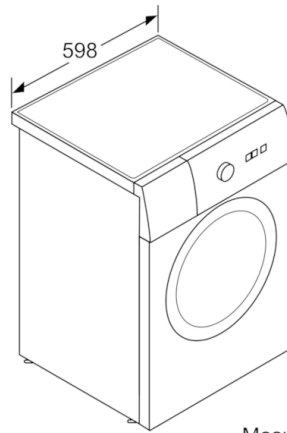

Mesures en mm