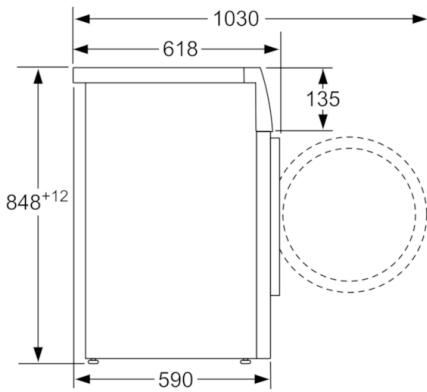

Mesures en mm