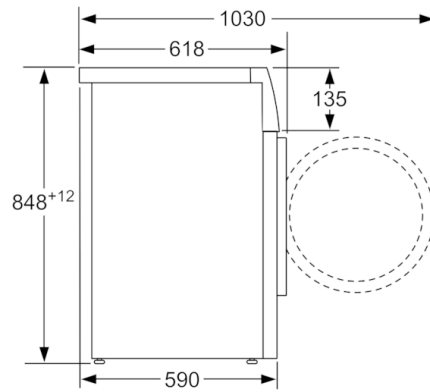

Mesures en mm