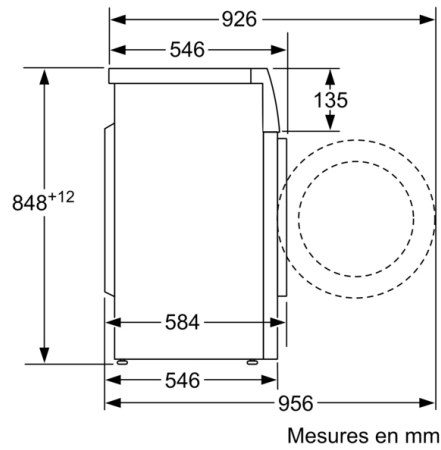

Mesures en mm