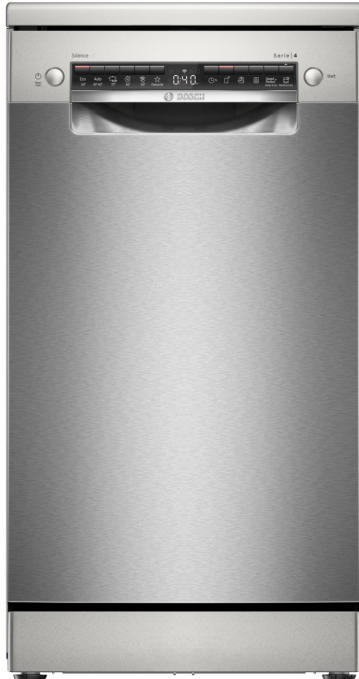

Série 4, Lave-vaisselle pose-libre, 45 cm, Acier brossé anti-traces SPS4EMI61E

Accessoires en option

SGZ1010	RALLONGE AQUASTOP
SMZ5000	KIT LAVAGE 4ELEMENTS POUR LAVE-VAISSELLE
SMZ5300	SUPPORT VERRES A PIED PANIERS MAXFLEX/PR

Meilleures performances de séchage avec le lave-vaisselle connecté et son contrôle intelligent.

- **Efficient Dry** : performance de séchage améliorée grâce à l'ouverture de porte automatique en fin de cycle.
- **Tiroir Vario Slimline** : idéal pour vos couverts, ustensiles et récipients légers.
- **Panier Rackmatic** : panier supérieur de lave-vaisselle réglable, pour s'adapter à la vaisselle volumineuse.
- **Système Rackmatic** : panier supérieur ajustable en hauteur jusqu'à 5 cm sur 3 positions différentes, même complètement chargé.
- **Silence à la demande** : jusqu'à 30 minutes de réduction de bruit à n'importe quel moment via l'application Home Connect.

Série 4, Lave-vaisselle pose-libre, 45 cm, Acier brossé anti-traces SPS4EMI61E

Meilleures performances de séchage avec le lave-vaisselle connecté et son contrôle intelligent.

Performance et consommation