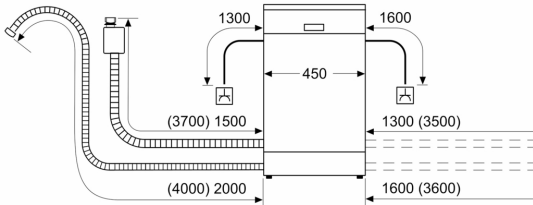

Accessoires

- Entonnoir

Caractéristiques techniques

- Dimensions du produit (HxLxP) : 84.5 x 45 x 60 cm
- Cuve inox
- Inox antitraces

* Veuillez trouver les termes de garantie à l'adresse suivante : www.bosch-home.fr/mybosch/extension-garantie-gratuite

¹ Echelle d'efficacité énergétique allant de A à G

² Consommation d'énergie en kWh pour 100 cycles (en programme Eco 50 °C)

³ Consommation d'eau en litres par cycle (en programme Eco 50 °C)

⁴ Durée du programme Eco 50 °C

Série 4, Lave-vaisselle pose-libre, 45 cm, Acier brossé anti-traces SPS4EMI61E

mesures en mm

⚡ prise
() valeurs avec kit prolongateur