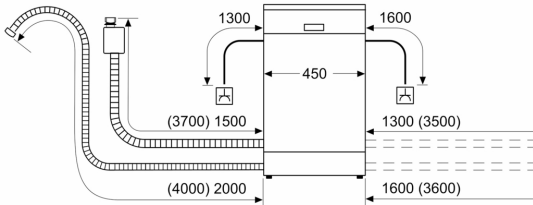

Accessoires

- Entonnoir

Caractéristiques techniques

- Dimensions du produit (HxLxP) : 84.5 x 45 x 60 cm
- Cuve inox
- Inox antitraces

* Veuillez trouver les termes de garantie à l'adresse suivante : www.bosch-home.fr/mybosch/extension-garantie-gratuite

¹ Echelle d'efficacité énergétique allant de A à G

² Consommation d'énergie en kWh pour 100 cycles (en programme Eco 50 °C)

³ Consommation d'eau en litres par cycle (en programme Eco 50 °C)

⁴ Durée du programme Eco 50 °C

Série 4, Lave-vaisselle pose-libre, 45 cm, Acier brossé anti-traces SPS4EMI33E

mesures en mm

⚡ prise
() valeurs avec kit prolongateur