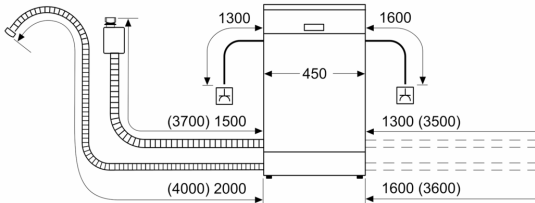

Données techniques

Classe d'efficacité énergétique: F
Consommation énergétique pour 100 cycles Eco: 78 kWh
Nombre maximum de couverts: 9
Consommation d'eau du programme Eco: 8.5 l
Durée du programme Eco: 3:15 h
Niveau sonore: 44 dB(A) re 1 pW
Classe de niveau sonore: B
Type d'installation: Pose-libre
Hauteur avec top: 30 mm
Dimensions du produit: 845 x 450 x 600 mm
Profondeur porte ouverte à 90°: 1155 mm
Pieds réglables: Oui - tous
Réglage maximum de la hauteur des pieds: 20 mm
Plinthe réglable: Non
Poids net: 41.7 kg
Poids brut: 43.0 kg
Puissance de raccordement: 2400 W
Intensité: 10 A
Tension: 220-240 V
Fréquence: 60; 50 Hz
Longueur du cordon électrique: 175.0 cm
Type de prise: Fiche cont.terre/Gard.fil ter.
Longueur du tuyau d'alimentation: 165 cm
Longueur du tuyau d'évacuation: 205 cm
Code EAN: 4242005070749
Type d'installation: Pose-libre avec possibilité d'encastrement

Série 4, Lave-vaisselle pose-libre, 45 cm, Blanc SPS46IW01E

mesures en mm

A prise
() valeurs avec kit prolongateur