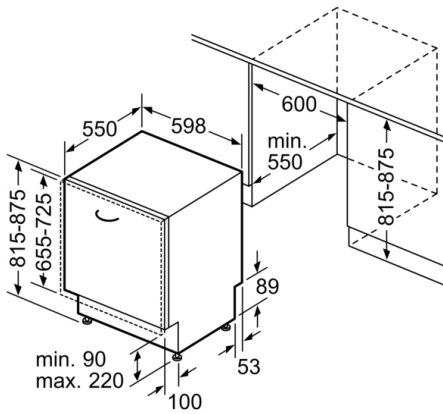

Données techniques

Classe d'efficacité énergétique: D
 Consommation énergétique pour 100 cycles de programme Eco: 85 kWh
 Nombre maximum de couverts: 14
 Consommation d'eau du programme Eco en litres par cycle: 9,5 l
 Durée du programme: 3:15 h
 Émissions de bruit acoustique dans l'air: 41 dB(A) re 1 pW
 Classe d'émissions de bruit acoustique dans l'air: B
 Type de construction: Encastrable
 Hauteur avec top: 0 mm
 Dimensions du produit: 815 x 598 x 550 mm
 Niche d'encastrement: 815-875 x 600 x 550 mm
 Certificats de conformité: CE, VDE
 Profondeur porte ouverte à 90°: 1150 mm
 Pieds réglables: Oui - tous depuis l'avant uniquement
 Réglage maximum de la hauteur des pieds: 60 mm
 Plinthe réglable: Horizontale et verticale
 Poids net: 51,7 kg
 Poids brut: 54,0 kg
 Puissance de raccordement: 2400 W
 Intensité: 10 A
 Tension: 220-240 V
 Fréquence: 50; 60 Hz
 Longueur du cordon électrique: 175 cm
 Type de prise: Fiche cont.terre/Gard.fil ter.
 Longueur du tuyau d'alimentation: 165 cm
 Longueur du tuyau d'évacuation: 190 cm
 Code EAN: 4242002983103
 Type de montage: Intégration total

Série 8, Lave-vaisselle tout intégrable, 60 cm SMV88TX46E

Mesures en mm