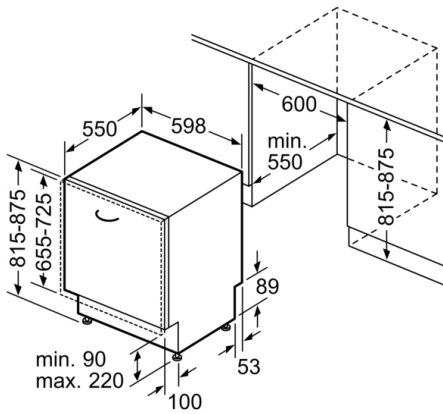

### Données techniques

Classe d'efficacité énergétique: F  
 Consommation énergétique pour 100 cycles de programme Eco: 102 kWh  
 Nombre maximum de couverts: 12  
 Consommation d'eau du programme Eco en litres par cycle: 9,5 l  
 Durée du programme: 3:30 h  
 Émissions de bruit acoustique dans l'air: 46 dB(A) re 1 pW  
 Classe d'émissions de bruit acoustique dans l'air: C  
 Type de construction: Encastrable  
 Hauteur avec top: 0 mm  
 Dimensions du produit: 815 x 598 x 550 mm  
 Niche d'encastrement: 815-875 x 600 x 550 mm  
 Certificats de conformité: CE, VDE  
 Profondeur porte ouverte à 90°: 1150 mm  
 Pieds réglables: Oui - tous depuis l'avant uniquement  
 Réglage maximum de la hauteur des pieds: 60 mm  
 Plinthe réglable: Horizontale et verticale  
 Poids net: 33,5 kg  
 Poids brut: 36,0 kg  
 Puissance de raccordement: 2400 W  
 Intensité: 10 A  
 Tension: 220-240 V  
 Fréquence: 50; 60 Hz  
 Longueur du cordon électrique: 175 cm  
 Type de prise: Fiche cont.terre/Gard.fil ter.  
 Longueur du tuyau d'alimentation: 165 cm  
 Longueur du tuyau d'évacuation: 190 cm  
 Code EAN: 4242002969411  
 Type de montage: Intégration total

## Série 4, Lave-vaisselle tout intégrable, 60 cm SMV46AX01E

Mesures en mm