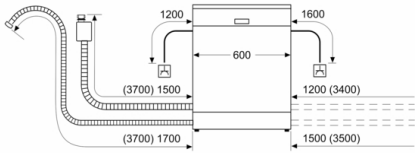

<sup>1</sup> Echelle d'efficacité énergétique allant de A à G

<sup>2</sup> Consommation d'énergie en kWh pour 100 cycles (en programme Eco 50 °C)

<sup>3</sup> Consommation d'eau en litres par cycle (en programme Eco 50 °C)

## Série 4, Lave-vaisselle pose-libre, 60 cm, Inox SMS46GI05E

mesures en mm

⌚ prise  
( ) valeurs avec kit prolongateur