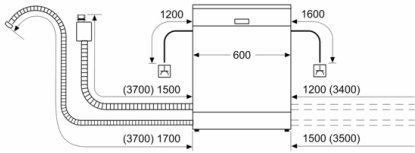

Données techniques

Classe d'efficacité énergétique: F
Consommation énergétique pour 100 cycles de programme Eco: 102 kWh
Nombre maximum de couverts: 12
Consommation d'eau du programme Eco en litres par cycle: 12,0 l
Durée du programme: 3:30 h
Émissions de bruit acoustique dans l'air: 48 dB(A) re 1 pW
Classe d'émissions de bruit acoustique dans l'air: C
Type de construction: Pose libre
Hauteur avec top: 30 mm
Dimensions du produit: 845 x 600 x 600 mm
Certificats de conformité: CE, VDE
Profondeur porte ouverte à 90°: 1155 mm
Pieds réglables: Oui - tous
Réglage maximum de la hauteur des pieds: 20 mm
Plinthe réglable: Non
Poids net: 43,6 kg
Poids brut: 44,8 kg
Puissance de raccordement: 2400 W
Intensité: 10 A
Tension: 220-240 V
Fréquence: 50; 60 Hz
Longueur du cordon électrique: 175 cm
Type de prise: Fiche cont.terre/Gard.fil ter.
Longueur du tuyau d'alimentation: 165 cm
Longueur du tuyau d'évacuation: 190 cm
Code EAN: 4242002711409
Type de montage: Encastrable

² Consommation d'énergie en kWh pour 100 cycles (en programme Eco 50 °C)

³ Consommation d'eau en litres par cycle (en programme Eco 50 °C)

⁴ Durée du programme Eco 50 °C

Série 2, Lave-vaisselle pose-libre, 60 cm, Blanc SMS40D22EU

mesures en mm

⏏ prise
() valeurs avec kit prolongateur