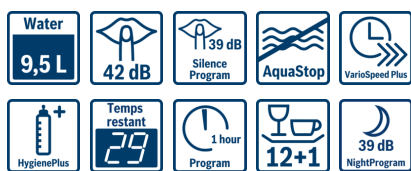

Accessoires en option

SGZ1010 : RALLONGE AQUASTOP

SMZ5000 : KIT LAVAGE 4ELEMENTS POUR LAVE-VAISSELLE

Lave-vaisselle SuperSilence avec programme Silence

- **Option Séchage Extra** : une phase de séchage augmentée pour un résultat optimal sur les matériaux difficiles à sécher.
- **Verre 40°C** : Programme de lavage et de séchage délicat pour votre vaisselle la plus fragile
- **Paniers Flex** : flexibilité accrue pour le rangement de votre vaisselle.
- **Display** : indication du temps restant, information besoin de remplissage.
- Sécurité AquaStop 100% anti-fuite.
- **Moteur EcoSilence Drive** : économie, silence et longévité.

Données techniques

Couleur de l'appareil :	Metallic
Matériau de la cuve :	Inox
Top amovible :	non
Hauteur avec top (mm) :	0
Hauteur appareil (mm) :	815
Largeur de l'appareil :	598
Profondeur appareil (mm) :	573
Hauteur produit emballé (mm) :	880
Largeur produit emballé (mm) :	660
Profondeur produit emballé (mm) :	670
Réglage maximum de la hauteur des pieds (mm) :	60
Plinthe réglable :	Horizontale et verticale
Poids net (kg) :	41,830
Poids brut (kg) :	44,0
Couleur de panneau de commande :	Gris
Couleur / matériau du corps :	Laqué
Puissance de raccordement (W) :	2400
Intensité (A) :	10
Tension (V) :	220-240
Fréquence (Hz) :	50; 60
Longueur du cordon électrique (cm) :	175
Type de prise :	Fiche cont.terre/Gard.fil ter.
Longueur du tuyau d'alimentation (cm) :	165
Longueur du tuyau d'évacuation (cm) :	190
Certificats de conformité :	CE, VDE
Marque :	Bosch
Référence Commerciale :	SMI46IS15E
Nombre de couverts :	13
Classe énergétique (2010/30/CE) :	A++
Consommation énergétique annuelle (kWh/annum) - NOUVEAU (2010/30/CE) :	262,00
Consommation énergétique (kWh) :	0,92
Consommation énergétique en mode "laissé sur marche" (W) - NOUVEAU (2010/30/CE) :	0,10
Consommation d'eau annuelle (l/annum) - NOUVEAU (2010/30/CE) :	2660
Classe d'efficacité de séchage :	A
Programme de référence :	Eco
Durée du cycle du programme de référence (min) :	195
Niveau sonore (dB(A) re 1 pW) :	42
Type d'installation :	Encastrable