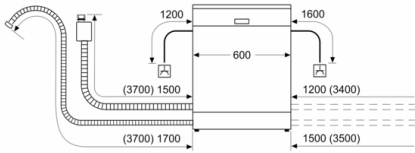

Accessoires

- Cuve polinox pour une meilleure isolation phonique et thermique et surtout pas de risque de corrosion de la cuve avec le sel régénérant.

- Dimensions du produit (HxLxP) : 84.5 x 60 x 60 cm

¹ Echelle d'efficacité énergétique allant de A à G

² Consommation d'énergie en kWh pour 100 cycles (en programme Eco 50 °C)

³ Consommation d'eau en litres par cycle (en programme Eco 50 °C)

⁴ Durée du programme Eco 50 °C

Série 4, Lave-vaisselle pose-libre, 60 cm, Blanc SGS4HTW47E

mesures en mm

⌚ prise
() valeurs avec kit prolongateur