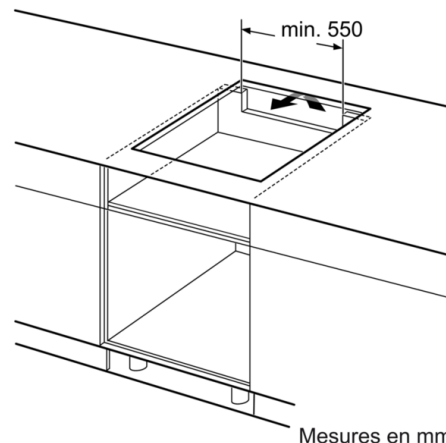

### Données techniques

Appellation produit/famille :	Foyer en vitrocéramique
Type de construction :	Encastrable
Type d'énergie :	Électricité
Combien de foyers peuvent-ils être utilisés simultanément :	4
Niche d'encastrement (mm) :	51 x 560-560 x 490-500
Largeur de l'appareil :	592
Dimensions du produit (mm) :	51 x 592 x 522
Dimensions du produit emballé (mm) :	126 x 753 x 603
Poids net (kg) :	15,251
Poids brut (kg) :	16,5
Témoin de chaleur résiduelle :	Indépendant
Emplacement du bandeau de commande :	Devant de la table
Matériau de base de la surface :	Vitrocéramique
Couleur de la surface :	Noir
Certificats de conformité :	AENOR, CE
Longueur du cordon électrique (cm) :	110
Code EAN :	4242002942193
Puissance maximum de raccordement électrique (W) :	7400
Tension (V) :	220-240
Fréquence (Hz) :	50; 60

**Données techniques :**

- Câble de raccordement (1,1 M)
- Puissance de raccordement 7400 W

**Serie | 6, Table à induction, 60 cm,  
PXX631DC1E**

Mesures en mm

- A** : distance minimale entre la découpe de plaque et le mur
- B** : profondeur d'encastrement
- C** : min. 30, éventuellement plus avec un four encastré dessous ; voir l'espace requis pour le four.

Mesures en mm

- ① Prévoir une fente d'aération

Mesures en mm

Mesures en mm