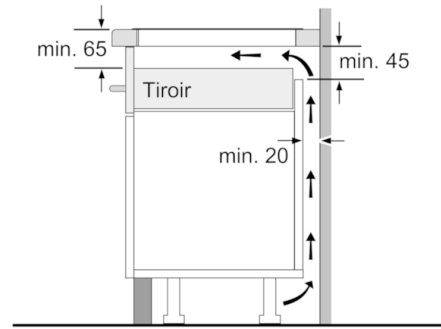

### Données techniques

Appellation produit/famille :	Foyer en vitrocéramique
Type de construction :	Encastrable
Type d'énergie :	Électricité
Combien de foyers peuvent-ils être utilisés simultanément :	4
Niche d'encastrement (mm) :	51 x 560-560 x 490-500
Largeur de l'appareil :	592
Dimensions du produit (mm) :	51 x 592 x 522
Dimensions du produit emballé (mm) :	126 x 753 x 603
Poids net (kg) :	15,251
Poids brut (kg) :	16,5
Témoin de chaleur résiduelle :	Indépendant
Emplacement du bandeau de commande :	Devant de la table
Matériau de base de la surface :	Vitrocéramique
Couleur de la surface :	Noir
Certificats de conformité :	AENOR, CE
Longueur du cordon électrique (cm) :	110
Code EAN :	4242002942193
Puissance maximum de raccordement électrique (W) :	7400
Tension (V) :	220-240
Fréquence (Hz) :	50; 60

**Données techniques :**

- Câble de raccordement (1,1 M)
- Puissance de raccordement 7400 W

**Serie | 6, Table à induction, 60 cm,  
PXX631DC1E**

Mesures en mm

- A** : distance minimale entre la découpe de plaque et le mur
- B** : profondeur d'encastrement
- C** : min. 30, éventuellement plus avec un four encastré dessous ; voir l'espace requis pour le four.

Mesures en mm

- ① Prévoir une fente d'aération

Mesures en mm

Mesures en mm