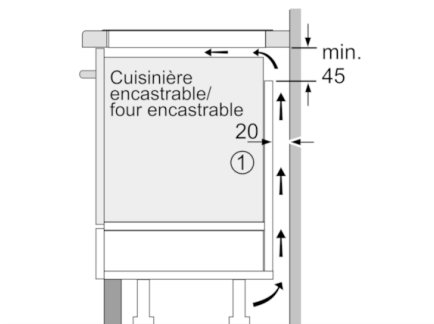

### Données techniques

Appellation produit/famille :	Foyer en vitrocéramique
Type de construction :	Encastrable
Type d'énergie :	Électricité
Combien de foyers peuvent-ils être utilisés simultanément :	4
Niche d'encastrement (mm) :	51 x 560-560 x 490-500
Largeur de l'appareil :	592
Dimensions du produit (mm) :	51 x 592 x 522
Dimensions du produit emballé (mm) :	126 x 753 x 603
Poids net (kg) :	15,251
Poids brut (kg) :	16,5
Témoin de chaleur résiduelle :	Indépendant
Emplacement du bandeau de commande :	Devant de la table
Matériau de base de la surface :	Vitrocéramique
Couleur de la surface :	Noir
Certificats de conformité :	AENOR, CE
Longueur du cordon électrique (cm) :	110
Code EAN :	4242002942193
Puissance maximum de raccordement électrique (W) :	7400
Tension (V) :	220-240
Fréquence (Hz) :	50; 60

**Données techniques :**

- Câble de raccordement (1,1 M)
- Puissance de raccordement 7400 W

**Serie | 6, Table à induction, 60 cm,  
PXX631DC1E**

Mesures en mm

- A** : distance minimale entre la découpe de plaque et le mur
- B** : profondeur d'encastrement
- C** : min. 30, éventuellement plus avec un four encastré dessous ; voir l'espace requis pour le four.

Mesures en mm

- ① Prévoir une fente d'aération

Mesures en mm

Mesures en mm