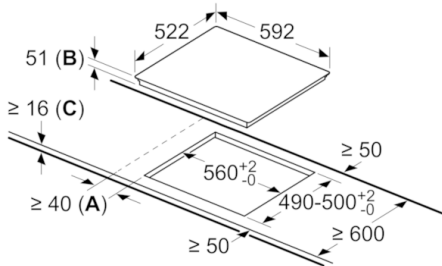

### Données techniques

Appellation produit/famille :	Foyer en vitrocéramique
Type de construction :	Encastrable
Type d'énergie :	Électricité
Combien de foyers peuvent-ils être utilisés simultanément :	4
Niche d'encastrement (mm) :	51 x 560-560 x 490-500
Largeur de l'appareil :	592
Dimensions du produit (mm) :	51 x 592 x 522
Dimensions du produit emballé (mm) :	126 x 753 x 603
Poids net (kg) :	15,251
Poids brut (kg) :	16,5
Témoin de chaleur résiduelle :	Indépendant
Emplacement du bandeau de commande :	Devant de la table
Matériau de base de la surface :	Vitrocéramique
Couleur de la surface :	Noir
Certificats de conformité :	AENOR, CE
Longueur du cordon électrique (cm) :	110
Code EAN :	4242002942193
Puissance maximum de raccordement électrique (W) :	7400
Tension (V) :	220-240
Fréquence (Hz) :	50; 60

**Données techniques :**

- Câble de raccordement (1,1 M)
- Puissance de raccordement 7400 W

**Serie | 6, Table à induction, 60 cm,  
PXX631DC1E**

Mesures en mm

- A** : distance minimale entre la découpe de plaque et le mur
- B** : profondeur d'encastrement
- C** : min. 30, éventuellement plus avec un four encastré dessous ; voir l'espace requis pour le four.