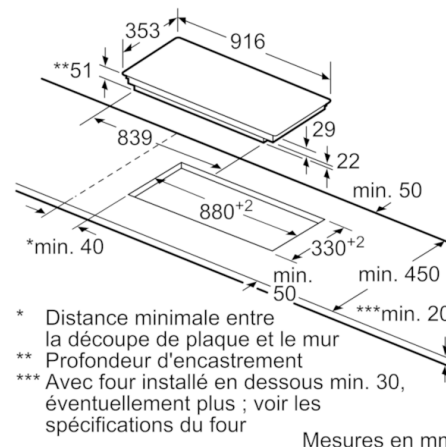

Données techniques

Appellation produit/famille :	Foyer en vitrocéramique
Type de construction :	Encastrable
Type d'énergie :	Électricité
Combien de foyers peuvent-ils être utilisés simultanément :	3
Niche d'encastrement (mm) :	51 x 880-880 x 330-330
Largeur de l'appareil :	916
Dimensions du produit (mm) :	51 x 916 x 353
Dimensions du produit emballé (mm) :	126 x 1031 x 472
Poids net (kg) :	13,395
Poids brut (kg) :	14,6
Témoin de chaleur résiduelle :	Indépendant
Emplacement du bandeau de commande :	Devant de la table
Matériau de base de la surface :	Vitrocéramique
Couleur de la surface :	Noir
Certificats de conformité :	AENOR, CE
Longueur du cordon électrique (cm) :	110
Code EAN :	4242002854472
Puissance maximum de raccordement électrique (W) :	7400
Tension (V) :	220-240
Fréquence (Hz) :	60; 50

Données techniques :

- Câble de raccordement (1,1 M)
- Puissance de raccordement 7400 W

**Serie | 6, Table à induction, 90 cm,
PXC275FC1E**

① Prévoir une fente d'aération.

Mesures en mm

Mesures en mm

① Prévoir une fente d'aération

Mesures en mm

* Distance minimale entre la découpe de plaque et le mur
 ** Profondeur d'encastrement
 *** Avec four installé en dessous min. 30, éventuellement plus ; voir les spécifications du four

Mesures en mm