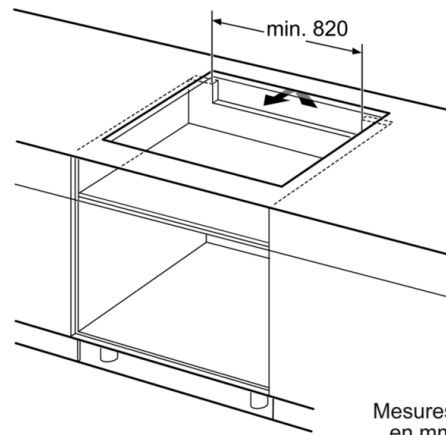

Données techniques

Appellation produit/famille :	Foyer en vitrocéramique
Type de construction :	Encastrable
Type d'énergie :	Électricité
Combien de foyers peuvent-ils être utilisés simultanément :	3
Niche d'encastrement (mm) :	51 x 880-880 x 330-330
Largeur de l'appareil :	916
Dimensions du produit (mm) :	51 x 916 x 353
Dimensions du produit emballé (mm) :	126 x 1031 x 472
Poids net (kg) :	13,395
Poids brut (kg) :	14,6
Témoin de chaleur résiduelle :	Indépendant
Emplacement du bandeau de commande :	Devant de la table
Matériau de base de la surface :	Vitrocéramique
Couleur de la surface :	Noir
Certificats de conformité :	AENOR, CE
Longueur du cordon électrique (cm) :	110
Code EAN :	4242002854472
Puissance maximum de raccordement électrique (W) :	7400
Tension (V) :	220-240
Fréquence (Hz) :	60; 50

Données techniques :

- Câble de raccordement (1,1 M)
- Puissance de raccordement 7400 W

**Serie | 6, Table à induction, 90 cm,
PXC275FC1E**

① Prévoir une fente d'aération.

Mesures en mm

Mesures en mm

① Prévoir une fente d'aération

Mesures en mm

* Distance minimale entre la découpe de plaque et le mur
 ** Profondeur d'encastrement
 *** Avec four installé en dessous min. 30, éventuellement plus ; voir les spécifications du four

Mesures en mm