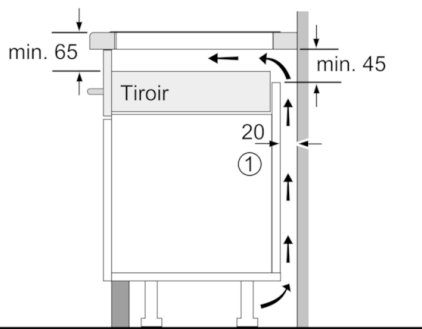

Données techniques

Appellation produit/famille :	Foyer en vitrocéramique
Type de construction :	Encastrable
Type d'énergie :	Électricité
Combien de foyers peuvent-ils être utilisés simultanément :	3
Niche d'encastrement (mm) :	51 x 880-880 x 330-330
Largeur de l'appareil :	916
Dimensions du produit (mm) :	51 x 916 x 353
Dimensions du produit emballé (mm) :	126 x 1031 x 472
Poids net (kg) :	13,395
Poids brut (kg) :	14,6
Témoin de chaleur résiduelle :	Indépendant
Emplacement du bandeau de commande :	Devant de la table
Matériau de base de la surface :	Vitrocéramique
Couleur de la surface :	Noir
Certificats de conformité :	AENOR, CE
Longueur du cordon électrique (cm) :	110
Code EAN :	4242002854472
Puissance maximum de raccordement électrique (W) :	7400
Tension (V) :	220-240
Fréquence (Hz) :	60; 50

Serie | 6, Table à induction, 90 cm, PXC275FC1E

Design :

- Affichage digital
- Bandeau DirectSelect

Puissance :

- 3 foyers induction

Confort/Sécurité :

- PerfectFry sensor avec 4 niveaux de température
- Fonction QuickStart : détection automatique des récipients sur la zone de cuisson
- Fonction ReStart : en cas d'arrêt brutal de la table, mémorisation de la température initiale pendant 4 secondes
- Affichage de la consommation énergétique
- 17 positions de réglage
- powerBoost sur chaque foyer
- Timer sur chaque foyer
- Témoin de chaleur résiduelle à 2 niveaux
- Reconnaissance casserole
- Fonction de gestion d'énergie
- Sécurité surchauffe
- Sécurité enfants
- Touche nettoyage : possibilité de bloquer le bandeau de commande pendant 20 secondes pour nettoyer la table en cas de débordement

Données techniques :

- Câble de raccordement (1,1 M)
- Puissance de raccordement 7400 W

**Serie | 6, Table à induction, 90 cm,
PXC275FC1E**

① Prévoir une fente d'aération.

Mesures en mm

Mesures en mm

① Prévoir une fente d'aération