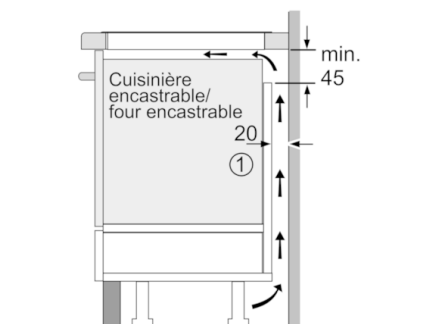

Données techniques

Appellation produit/famille :	Foyer en vitrocéramique
Type de construction :	Encastrable
Type d'énergie :	Électricité
Combien de foyers peuvent-ils être utilisés simultanément :	3
Niche d'encastrement (mm) :	51 x 880-880 x 330-330
Largeur de l'appareil :	916
Dimensions du produit (mm) :	51 x 916 x 353
Dimensions du produit emballé (mm) :	126 x 1031 x 472
Poids net (kg) :	13,395
Poids brut (kg) :	14,6
Témoin de chaleur résiduelle :	Indépendant
Emplacement du bandeau de commande :	Devant de la table
Matériau de base de la surface :	Vitrocéramique
Couleur de la surface :	Noir
Certificats de conformité :	AENOR, CE
Longueur du cordon électrique (cm) :	110
Code EAN :	4242002854472
Puissance maximum de raccordement électrique (W) :	7400
Tension (V) :	220-240
Fréquence (Hz) :	60; 50

Données techniques :

- Câble de raccordement (1,1 M)
- Puissance de raccordement 7400 W

**Serie | 6, Table à induction, 90 cm,
PXC275FC1E**

① Prévoir une fente d'aération.

Mesures en mm

Mesures en mm

① Prévoir une fente d'aération

Mesures en mm

* Distance minimale entre la découpe de plaque et le mur
 ** Profondeur d'encastrement
 *** Avec four installé en dessous min. 30, éventuellement plus ; voir les spécifications du four

Mesures en mm