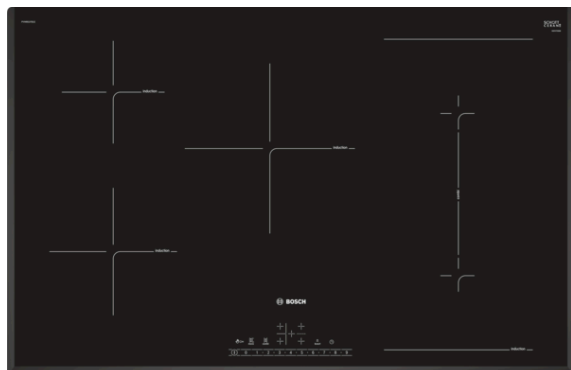

## Série 6, Table à induction, 80 cm, Noir PVW851FB1E