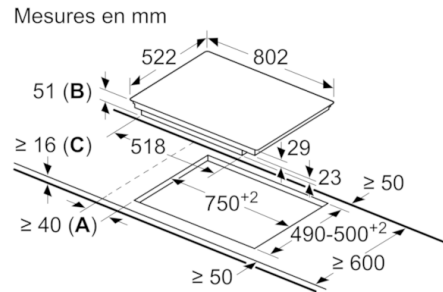

Données techniques

Appellation produit/famille :	Foyer en vitrocéramique
Type de construction :	Encastrable
Type d'énergie :	Électricité
Combien de foyers peuvent-ils être utilisés simultanément :	4
Niche d'encastrement (mm) :	51 x 750-750 x 490-500
Largeur de l'appareil :	802
Dimensions du produit (mm) :	51 x 802 x 522
Dimensions du produit emballé (mm) :	126 x 953 x 603
Poids net (kg) :	14,943
Poids brut (kg) :	16,4
Témoin de chaleur résiduelle :	Indépendant
Emplacement du bandeau de commande :	Devant de la table
Matériau de base de la surface :	Vitrocéramique
Couleur de la surface :	Noir
Certificats de conformité :	AENOR, CE
Longueur du cordon électrique (cm) :	110
Code EAN :	4242002942131
Puissance maximum de raccordement électrique (W) :	7400
Tension (V) :	220-240
Fréquence (Hz) :	50; 60

Données techniques :

- Câble de raccordement (1,1 M)
- Puissance de raccordement 7400 W

**Serie | 6, Table à induction, 80 cm,
PVS851FC1E**

①
Prévoir une fente
d'aération

Mesures en mm

Mesures en mm

Mesures en mm

A : distance minimale entre la découpe de plaque et le mur
B : profondeur d'encastrement
C : min. 30, éventuellement plus ; avec un four encastré dessous ; voir l'espace requis pour le four.