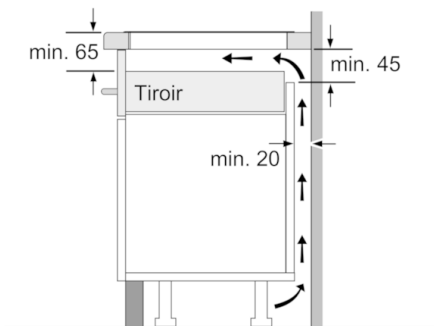

Données techniques

Appellation produit/famille :	Foyer en vitrocéramique
Type de construction :	Encastrable
Type d'énergie :	Électricité
Combien de foyers peuvent-ils être utilisés simultanément :	4
Niche d'encastrement (mm) :	51 x 750-750 x 490-500
Largeur de l'appareil :	802
Dimensions du produit (mm) :	51 x 802 x 522
Dimensions du produit emballé (mm) :	126 x 953 x 603
Poids net (kg) :	14,943
Poids brut (kg) :	16,4
Témoin de chaleur résiduelle :	Indépendant
Emplacement du bandeau de commande :	Devant de la table
Matériau de base de la surface :	Vitrocéramique
Couleur de la surface :	Noir
Certificats de conformité :	AENOR, CE
Longueur du cordon électrique (cm) :	110
Code EAN :	4242002942131
Puissance maximum de raccordement électrique (W) :	7400
Tension (V) :	220-240
Fréquence (Hz) :	50; 60

Données techniques :

- Câble de raccordement (1,1 M)
- Puissance de raccordement 7400 W

**Serie | 6, Table à induction, 80 cm,
PVS851FC1E**

①
Prévoir une fente
d'aération

Mesures en mm

Mesures en mm

Mesures en mm

A : distance minimale entre la découpe de plaque et le mur
B : profondeur d'encastrement
C : min. 30, éventuellement plus ; avec un four encastré dessous ; voir l'espace requis pour le four.