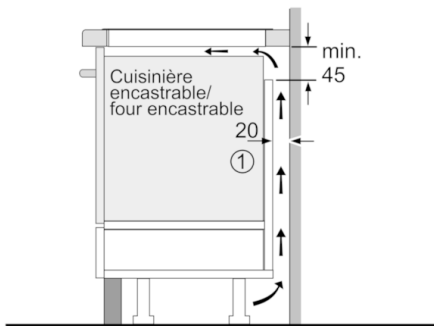

Données techniques

Appellation produit/famille :	Foyer en vitrocéramique
Type de construction :	Encastrable
Type d'énergie :	Électricité
Combien de foyers peuvent-ils être utilisés simultanément :	4
Niche d'encastrement (mm) :	51 x 750-750 x 490-500
Largeur de l'appareil :	802
Dimensions du produit (mm) :	51 x 802 x 522
Dimensions du produit emballé (mm) :	126 x 953 x 603
Poids net (kg) :	14,943
Poids brut (kg) :	16,4
Témoin de chaleur résiduelle :	Indépendant
Emplacement du bandeau de commande :	Devant de la table
Matériau de base de la surface :	Vitrocéramique
Couleur de la surface :	Noir
Certificats de conformité :	AENOR, CE
Longueur du cordon électrique (cm) :	110
Code EAN :	4242002942131
Puissance maximum de raccordement électrique (W) :	7400
Tension (V) :	220-240
Fréquence (Hz) :	50; 60

Puissance :

- 4 foyers induction
- Zones de cuisson : 1 x Ø 210 mm, 2.2 kW (PowerBoost 3.7 kW); 1 x Ø 210 mm, 2.2 kW (PowerBoost 3.7 kW); 1 x Ø 280 mm, 2.6 kW (PowerBoost 3.7 kW); 1 x Ø 145 mm, 1.4 kW (PowerBoost 2.2 kW)

Confort/Sécurité :

- PerfectFry sensor avec 4 niveaux de température
- Fonction QuickStart : détection automatique des récipients sur la zone de cuisson
- Fonction ReStart : en cas d'arrêt brutal de la table, mémorisation de la température initiale pendant 4 secondes
- Affichage de la consommation énergétique
- 17 positions de réglage
- powerBoost sur chaque foyer
- Timer sur chaque foyer
- Témoin de chaleur résiduelle à 2 niveaux
- Reconnaissance casserole
- Fonction de gestion d'énergie
- Sécurité surchauffe
- Sécurité enfants
- Touche nettoyage : possibilité de bloquer le bandeau de commande pendant 20 secondes pour nettoyer la table en cas de débordement

Données techniques :

- Câble de raccordement (1,1 M)
- Puissance de raccordement 7400 W

**Serie | 6, Table à induction, 80 cm,
PVS851FC1E**

①
Prévoir une fente
d'aération

Mesures en mm

Mesures en mm

Mesures en mm