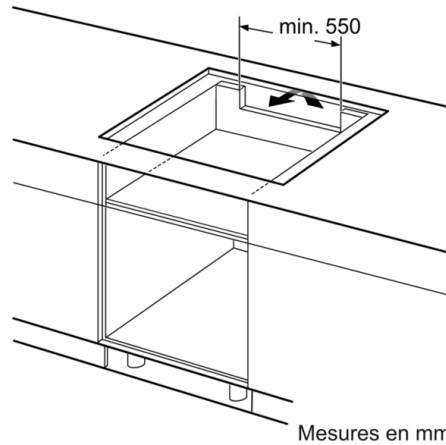

Données techniques

Appellation produit/famille :	Foyer en vitrocéramique
Type de construction :	Encastrable
Type d'énergie :	Électricité
Combien de foyers peuvent-ils être utilisés simultanément :	4
Niche d'encastrement (mm) :	51 x 750-750 x 490-500
Largeur de l'appareil :	802
Dimensions du produit (mm) :	51 x 802 x 522
Dimensions du produit emballé (mm) :	126 x 953 x 603
Poids net (kg) :	14,943
Poids brut (kg) :	16,4
Témoin de chaleur résiduelle :	Indépendant
Emplacement du bandeau de commande :	Devant de la table
Matériau de base de la surface :	Vitrocéramique
Couleur de la surface :	Noir
Certificats de conformité :	AENOR, CE
Longueur du cordon électrique (cm) :	110
Code EAN :	4242002942131
Puissance maximum de raccordement électrique (W) :	7400
Tension (V) :	220-240
Fréquence (Hz) :	50; 60

Données techniques :

- Câble de raccordement (1,1 M)
- Puissance de raccordement 7400 W

**Serie | 6, Table à induction, 80 cm,
PVS851FC1E**

①
Prévoir une fente
d'aération

Mesures en mm

Mesures en mm

Mesures en mm

A : distance minimale entre la découpe de plaque et le mur
B : profondeur d'encastrement
C : min. 30, éventuellement plus ; avec un four encastré dessous ; voir l'espace requis pour le four.