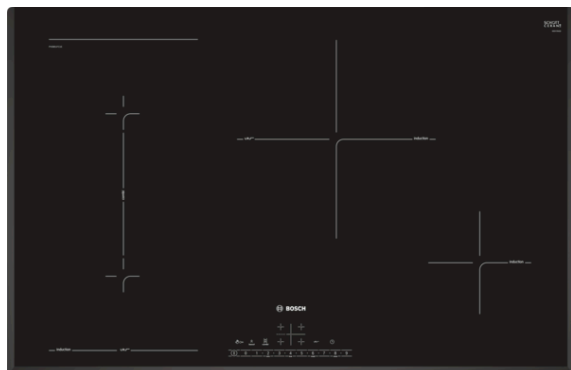

Serie | 6, Table à induction, 80 cm, PVS851FC1E

Accessoires en option

HEZ390090 : WOK
 HEZ390230 : POELE 22 CM

Table induction avec PerfectFry sensor : pour des résultats de cuisson parfaits grâce au contrôle automatique de la température.

- **DirectSelect** : permet un accès direct aux zones de cuisson, aux puissances et aux fonctions de la table.
- **PerfectFry** : pour une maîtrise parfaite de la température de vos poêles sur 4 niveaux de puissance.
- **Table CombiZone** : plus de flexibilité en combinant deux zones de cuisson.
- **Minuterie avec fonction arrêt** : désactive la zone de cuisson sélectionnée une fois le temps programmé arrivé à échéance.
- **Table induction** : rapide, précis, facile à nettoyer et avec une faible consommation d'énergie.
- **PowerBoost** : jusqu'à 50 % de puissance supplémentaire pour des cuissons plus rapides.

Données techniques

Appellation produit/famille :	Foyer en vitrocéramique
Type de construction :	Encastrable
Type d'énergie :	Électricité
Combien de foyers peuvent-ils être utilisés simultanément :	4
Niche d'encastrement (mm) :	51 x 750-750 x 490-500
Largeur de l'appareil :	802
Dimensions du produit (mm) :	51 x 802 x 522
Dimensions du produit emballé (mm) :	126 x 953 x 603
Poids net (kg) :	14,943
Poids brut (kg) :	16,4
Témoin de chaleur résiduelle :	Indépendant
Emplacement du bandeau de commande :	Devant de la table
Matériau de base de la surface :	Vitrocéramique
Couleur de la surface :	Noir
Certificats de conformité :	AENOR, CE
Longueur du cordon électrique (cm) :	110
Code EAN :	4242002942131
Puissance maximum de raccordement électrique (W) :	7400
Tension (V) :	220-240
Fréquence (Hz) :	50; 60