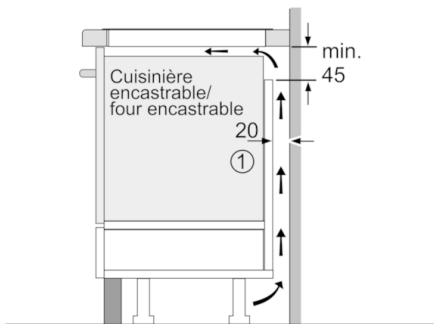

Données techniques

| | |
|-------------------------------------------------------------|-------------------------|
| Appellation produit/famille : | Foyer en vitrocéramique |
| Type de construction : | Encastrable |
| Type d'énergie : | Électricité |
| Combien de foyers peuvent-ils être utilisés simultanément : | 4 |
| Niche d'encastrement (mm) : | 51 x 560-560 x 490-500 |
| Largeur de l'appareil : | 592 |
| Dimensions du produit (mm) : | 51 x 592 x 522 |
| Dimensions du produit emballé (mm) : | 126 x 753 x 603 |
| Poids net (kg) : | 11,293 |
| Poids brut (kg) : | 12,5 |
| Témoin de chaleur résiduelle : | Indépendant |
| Emplacement du bandeau de commande : | à droite |
| Matériau de base de la surface : | Vitrocéramique |
| Couleur de la surface : | Noir |
| Certificats de conformité : | AENOR, CE |
| Longueur du cordon électrique (cm) : | 110 |
| Code EAN : | 4242002861722 |
| Puissance maximum de raccordement électrique (W) : | 6900 |
| Tension (V) : | 220-240 |
| Fréquence (Hz) : | 60; 50 |

Confort/Sécurité :

- Fonction QuickStart : détection automatique des récipients sur la zone de cuisson
- Fonction ReStart : en cas d'arrêt brutal de la table, mémorisation de la température initiale pendant 4 secondes
- 17 positions de réglage
- powerBoost sur chaque foyer
- Timer sur chaque foyer
- Témoin de chaleur résiduelle à 2 niveaux
-
- Sécurité enfants

Données techniques :

- Câble de raccordement (1,1 M)
- Puissance de raccordement 6900 W

Serie | 4, Table à induction, 60 cm, PVS631BB1E

①
Prévoir une fente
d'aération

Mesures en mm

Mesures en mm

Mesures en mm

Mesures en mm

A : distance minimale entre la découpe de plaque et le mur
B : profondeur d'encastrement
C : min. 30, éventuellement plus ; avec un four encastré dessous ; voir l'espace requis pour le four.