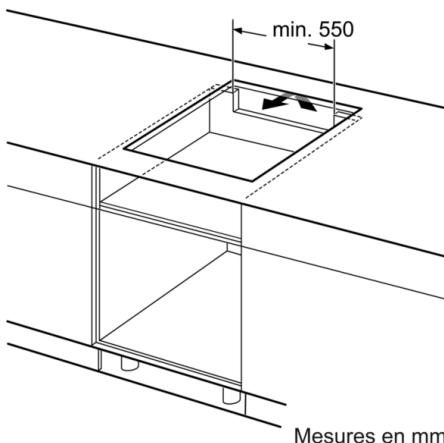

Données techniques

| | |
|-------------------------------------------------------------|-------------------------|
| Appellation produit/famille : | Foyer en vitrocéramique |
| Type de construction : | Encastrable |
| Type d'énergie : | Électricité |
| Combien de foyers peuvent-ils être utilisés simultanément : | 4 |
| Niche d'encastrement (mm) : | 51 x 560-560 x 490-500 |
| Largeur de l'appareil : | 592 |
| Dimensions du produit (mm) : | 51 x 592 x 522 |
| Dimensions du produit emballé (mm) : | 126 x 753 x 603 |
| Poids net (kg) : | 11,293 |
| Poids brut (kg) : | 12,5 |
| Témoin de chaleur résiduelle : | Indépendant |
| Emplacement du bandeau de commande : | à droite |
| Matériau de base de la surface : | Vitrocéramique |
| Couleur de la surface : | Noir |
| Certificats de conformité : | AENOR, CE |
| Longueur du cordon électrique (cm) : | 110 |
| Code EAN : | 4242002861722 |
| Puissance maximum de raccordement électrique (W) : | 6900 |
| Tension (V) : | 220-240 |
| Fréquence (Hz) : | 60; 50 |

Données techniques :

- Câble de raccordement (1,1 M)
- Puissance de raccordement 6900 W

Serie | 4, Table à induction, 60 cm, PVS631BB1E

①
Prévoir une fente
d'aération

Mesures en mm

Mesures en mm

Mesures en mm

Mesures en mm

A : distance minimale entre la découpe de plaque et le mur
B : profondeur d'encastrement
C : min. 30, éventuellement plus ; avec un four encastré dessous ; voir l'espace requis pour le four.