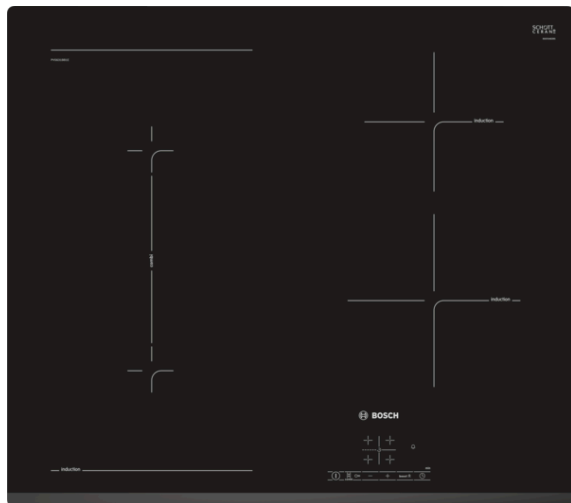

Serie | 4, Table à induction, 60 cm, PVS631BB1E

Accessoires en option

HEZ390090 : WOK

Table induction pour cuisiner vite, en toute sécurité et avec une faible consommation en énergie.

- **DirectSelect** : permet un accès direct aux zones de cuisson, aux puissances et aux fonctions de la table.
- **Table induction** : rapide, précis, facile à nettoyer et avec une faible consommation d'énergie.
- Avant de la table biseauté
- **PowerBoost** : jusqu'à 50 % de puissance supplémentaire pour des cuissons plus rapides.
- **Minuterie avec fonction arrêt** : désactive la zone de cuisson sélectionnée une fois le temps programmé arrivé à échéance.

Données techniques

| | |
|-------------------------------------------------------------|-------------------------|
| Appellation produit/famille : | Foyer en vitrocéramique |
| Type de construction : | Encastrable |
| Type d'énergie : | Électricité |
| Combien de foyers peuvent-ils être utilisés simultanément : | 4 |
| Niche d'encastrement (mm) : | 51 x 560-560 x 490-500 |
| Largeur de l'appareil : | 592 |
| Dimensions du produit (mm) : | 51 x 592 x 522 |
| Dimensions du produit emballé (mm) : | 126 x 753 x 603 |
| Poids net (kg) : | 11,293 |
| Poids brut (kg) : | 12,5 |
| Témoin de chaleur résiduelle : | Indépendant |
| Emplacement du bandeau de commande : | à droite |
| Matériau de base de la surface : | Vitrocéramique |
| Couleur de la surface : | Noir |
| Certificats de conformité : | AENOR, CE |
| Longueur du cordon électrique (cm) : | 110 |
| Code EAN : | 4242002861722 |
| Puissance maximum de raccordement électrique (W) : | 6900 |
| Tension (V) : | 220-240 |
| Fréquence (Hz) : | 60; 50 |

4 242002 861722

Serie | 4, Table à induction, 60 cm, PVS631BB1E

Table induction pour cuisiner vite, en toute sécurité et avec une faible consommation en énergie.

Design :

- Affichage digital
- Commande TouchSelect (+/-)