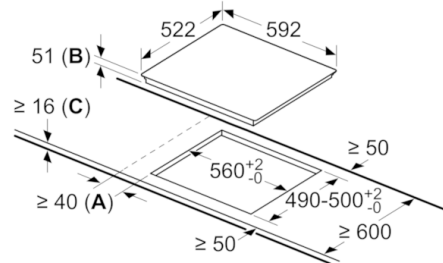

Données techniques

| | |
|-------------------------------------------------------------|-------------------------|
| Appellation produit/famille : | Foyer en vitrocéramique |
| Type de construction : | Encastrable |
| Type d'énergie : | Électricité |
| Combien de foyers peuvent-ils être utilisés simultanément : | 4 |
| Niche d'encastrement (mm) : | 51 x 560-560 x 490-500 |
| Largeur de l'appareil : | 592 |
| Dimensions du produit (mm) : | 51 x 592 x 522 |
| Dimensions du produit emballé (mm) : | 126 x 753 x 603 |
| Poids net (kg) : | 11,293 |
| Poids brut (kg) : | 12,5 |
| Témoin de chaleur résiduelle : | Indépendant |
| Emplacement du bandeau de commande : | à droite |
| Matériau de base de la surface : | Vitrocéramique |
| Couleur de la surface : | Noir |
| Certificats de conformité : | AENOR, CE |
| Longueur du cordon électrique (cm) : | 110 |
| Code EAN : | 4242002861722 |
| Puissance maximum de raccordement électrique (W) : | 6900 |
| Tension (V) : | 220-240 |
| Fréquence (Hz) : | 60; 50 |

Données techniques :

- Câble de raccordement (1,1 M)
- Puissance de raccordement 6900 W

Serie | 4, Table à induction, 60 cm, PVS631BB1E

①
Prévoir une fente
d'aération

Mesures en mm

Mesures en mm

Mesures en mm

Mesures en mm

A : distance minimale entre la découpe de plaque et le mur
B : profondeur d'encastrement
C : min. 30, éventuellement plus ; avec un four encastré dessous ; voir l'espace requis pour le four.