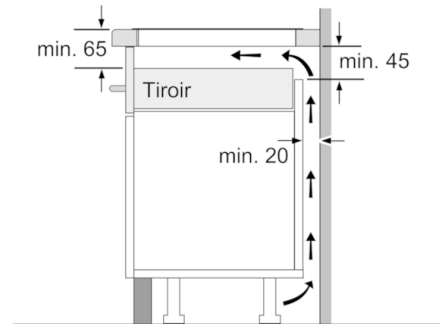

Données techniques

| | |
|-------------------------------------------------------------|-------------------------|
| Appellation produit/famille : | Foyer en vitrocéramique |
| Type de construction : | Encastrable |
| Type d'énergie : | Électricité |
| Combien de foyers peuvent-ils être utilisés simultanément : | 4 |
| Niche d'encastrement (mm) : | 51 x 560-560 x 490-500 |
| Largeur de l'appareil : | 592 |
| Dimensions du produit (mm) : | 51 x 592 x 522 |
| Dimensions du produit emballé (mm) : | 126 x 753 x 603 |
| Poids net (kg) : | 11,293 |
| Poids brut (kg) : | 12,5 |
| Témoin de chaleur résiduelle : | Indépendant |
| Emplacement du bandeau de commande : | à droite |
| Matériau de base de la surface : | Vitrocéramique |
| Couleur de la surface : | Noir |
| Certificats de conformité : | AENOR, CE |
| Longueur du cordon électrique (cm) : | 110 |
| Code EAN : | 4242002861722 |
| Puissance maximum de raccordement électrique (W) : | 6900 |
| Tension (V) : | 220-240 |
| Fréquence (Hz) : | 60; 50 |

Données techniques :

- Câble de raccordement (1,1 M)
- Puissance de raccordement 6900 W

Serie | 4, Table à induction, 60 cm, PVS631BB1E

①
Prévoir une fente
d'aération

Mesures en mm

Mesures en mm

Mesures en mm

Mesures en mm

A : distance minimale entre la découpe de plaque et le mur
B : profondeur d'encastrement
C : min. 30, éventuellement plus ; avec un four encastré dessous ; voir l'espace requis pour le four.