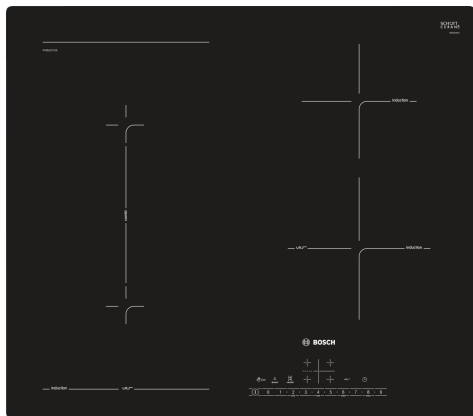

**Série 6, Table à induction, 60 cm,  
Noir, sans cadre  
PVS611FC1E**

**Accessoires en option**

HEZ390090	WOK
HEZ390210	POELE 14,5 CM
HEZ390230	POELE 22 CM

**Table induction avec PerfectFry Sensor :  
pour des résultats de cuisson parfaits  
grâce au contrôle automatique de la  
température.**

**Données techniques**

Appellation produit/famille: ..... Foyer en vitrocéramique  
Type de construction: ..... Encastrable  
Type de table: ..... Electrique  
Nombre de foyers: ..... 4  
Niche d'encastrement: ..... 51 x 560-560 x 490-500 mm  
Largeur appareil: ..... 592 mm  
Dimensions appareil H x L x P: ..... 51 x 592 x 522 mm  
Dimensions du produit emballé: ..... 126 x 753 x 603 mm  
Poids net: ..... 13.0 kg  
Poids brut: ..... 14.3 kg  
Témoin de chaleur résiduelle: ..... Indépendant  
Emplacement du bandeau de commande: ..... Latérale  
Matériau de la surface: ..... Vitrocéramique  
Couleur de la surface: ..... Noir  
Longueur du cordon électrique: ..... 110.0 cm  
Code EAN: ..... 4242002942070  
Tension: ..... 220-240 V  
Fréquence: ..... 50; 60 Hz