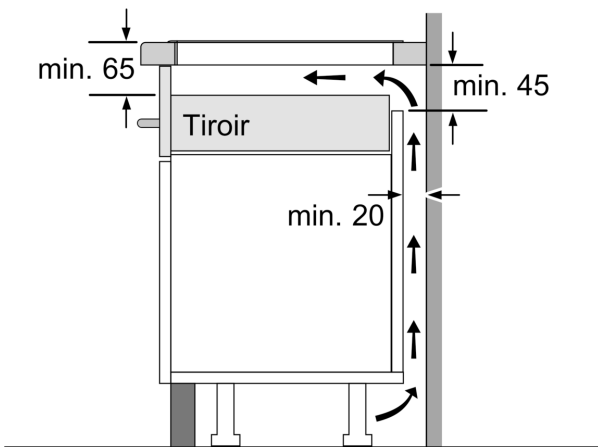

**Données techniques**

Appellation produit/famille: ..... Foyer en vitrocéramique  
Type de construction: ..... Encastrable  
Type de table: ..... Electrique  
Nombre de foyers: ..... 4  
Niche d'encastrement: ..... 51 x 560-560 x 490-500 mm  
Largeur appareil: ..... 592 mm  
Dimensions appareil H x L x P: ..... 51 x 592 x 522 mm  
Dimensions du produit emballé: ..... 126 x 753 x 603 mm  
Poids net: ..... 13.0 kg  
Poids brut: ..... 14.3 kg  
Témoin de chaleur résiduelle: ..... Indépendant  
Emplacement du bandeau de commande: ..... Latérale  
Matériau de la surface: ..... Vitrocéramique  
Couleur de la surface: ..... Noir  
Longueur du cordon électrique: ..... 110.0 cm  
Code EAN: ..... 4242002942070  
Tension: ..... 220-240 V  
Fréquence: ..... 50; 60 Hz

**Données techniques**

- Puissance de raccordement 6900 W

**Série 6, Table à induction, 60 cm,  
Noir, sans cadre  
PVS611FC1E**

① Prévoir une fente d'aération

Mesures en mm

Mesures en mm

Mesures en mm