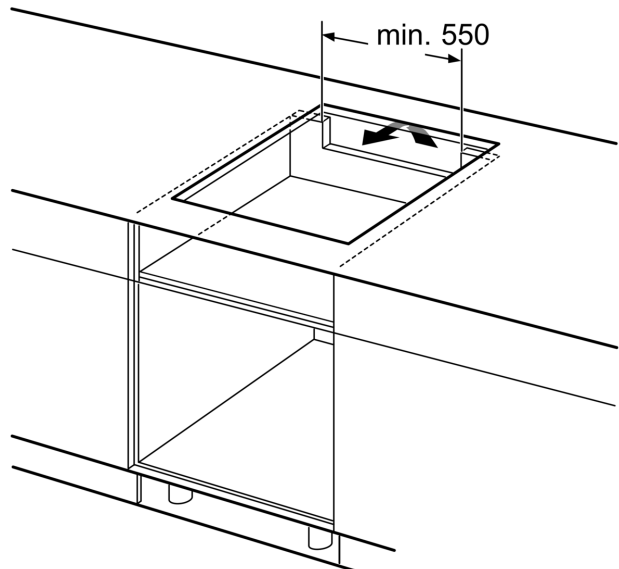

**Données techniques**

Appellation produit/famille: ..... Foyer en vitrocéramique  
Type de construction: ..... Encastrable  
Type de table: ..... Electrique  
Nombre de foyers: ..... 4  
Niche d'encastrement: ..... 51 x 560-560 x 490-500 mm  
Largeur appareil: ..... 592 mm  
Dimensions appareil H x L x P: ..... 51 x 592 x 522 mm  
Dimensions du produit emballé: ..... 126 x 753 x 603 mm  
Poids net: ..... 13.0 kg  
Poids brut: ..... 14.3 kg  
Témoin de chaleur résiduelle: ..... Indépendant  
Emplacement du bandeau de commande: ..... Latérale  
Matériau de la surface: ..... Vitrocéramique  
Couleur de la surface: ..... Noir  
Longueur du cordon électrique: ..... 110.0 cm  
Code EAN: ..... 4242002942070  
Tension: ..... 220-240 V  
Fréquence: ..... 50; 60 Hz

**Données techniques**

- Puissance de raccordement 6900 W

**Série 6, Table à induction, 60 cm,  
Noir, sans cadre  
PVS611FC1E**

① Prévoir une fente d'aération

Mesures en mm

Mesures en mm

Mesures en mm