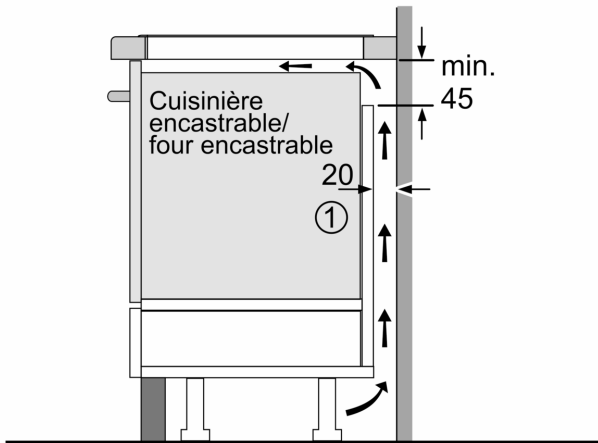

**Données techniques**

Appellation produit/famille: ..... Foyer en vitrocéramique  
Type de construction: ..... Encastrable  
Type de table: ..... Electrique  
Nombre de foyers: ..... 4  
Niche d'encastrement: ..... 51 x 560-560 x 490-500 mm  
Largeur appareil: ..... 592 mm  
Dimensions appareil H x L x P: ..... 51 x 592 x 522 mm  
Dimensions du produit emballé: ..... 126 x 753 x 603 mm  
Poids net: ..... 13.0 kg  
Poids brut: ..... 14.3 kg  
Témoin de chaleur résiduelle: ..... Indépendant  
Emplacement du bandeau de commande: ..... Latérale  
Matériau de la surface: ..... Vitrocéramique  
Couleur de la surface: ..... Noir  
Longueur du cordon électrique: ..... 110.0 cm  
Code EAN: ..... 4242002942070  
Tension: ..... 220-240 V  
Fréquence: ..... 50; 60 Hz

---

**Design**

- Affichage digital
- Bandeau DirectSelect

**Brûleurs et puissance**

- 4 foyers induction
- Zones de cuisson : 1 x Ø 210 mm , 2.2 kW (PowerBoost 3.7 kW); 1 x Ø 210 mm, 2.2 kW (PowerBoost 3.7 kW); 1 x Ø 145 mm, 1.4 kW (PowerBoost 2.2 kW); 1 x Ø 180 mm, 1.8 kW (PowerBoost 3.1 kW)

**Confort**

- PerfectFry sensor avec 4 niveaux de température
- Fonction QuickStart : détection automatique des récipients sur la zone de cuisson
- Fonction ReStart
- Affichage de la consommation énergétique
- 17 positions de réglage
- PowerBoost sur chaque foyer
- Timer sur chaque foyer
- Témoin de chaleur résiduelle à 2 niveaux
- Reconnaissance casserole
- Fonction PowerManagement Sécurité surchauffe Sécurité enfants  
Touche nettoyage

**Données techniques**

- Puissance de raccordement 6900 W

**Série 6, Table à induction, 60 cm,  
Noir, sans cadre  
PVS611FC1E**

① Prévoir une fente d'aération

Mesures en mm

Mesures en mm

Mesures en mm