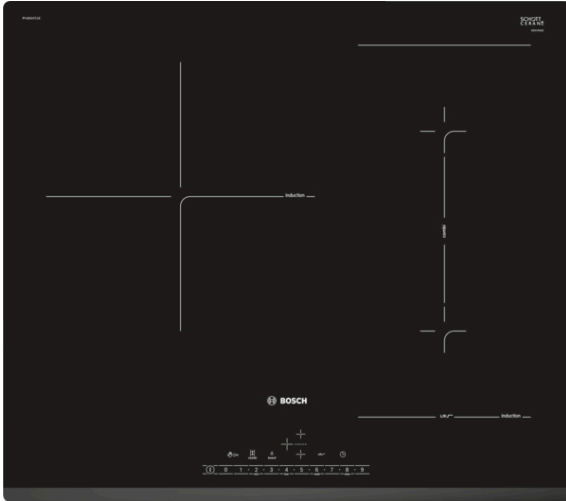

Série 6, Table à induction, 60 cm, Noir PVJ631FC1E

Table induction pour cuisiner vite, en toute sécurité et avec une faible consommation en énergie.

- **DirectSelect** : accès direct à la zone de cuisson désirée, aux puissances et autres fonctions additionnelles.
- **Table CombiZone** : plus de flexibilité en combinant deux zones de cuisson.
- **PerfectFry** : des aliments bien dorés, jamais brûlés.
- **PowerBoost** : jusqu'à 50 % de puissance en plus pour des plaques à induction plus efficaces.
- **Timer avec fonction arrêt** : désactive la zone de cuisson sélectionnée une fois le temps programmé arrivé à échéance.

Données techniques

Appellation produit/famille : Foyer en vitrocéramique

Type de construction : Encastrable

Source d'énergie : Électricité

Nombre de foyers pouvant être utilisés simultanément : 3

Niche d'encastrement : 51 x 560-560 x 490-500 mm

Largeur appareil : 592 mm

Dimensions appareil H x L x P : 51 x 592 x 522 mm

Dimensions du produit emballé : 126 x 753 x 603 mm

Poids net : 12,1 kg

Poids brut : 13,3 kg

Témoin de chaleur résiduelle : Indépendant

Emplacement du bandeau de commande : Devant de la table

Matériau de base de la surface : Vitrocéramique

Couleur de la surface : Noir

Certificats de conformité : AENOR, CE

Longueur du cordon électrique : 110 cm