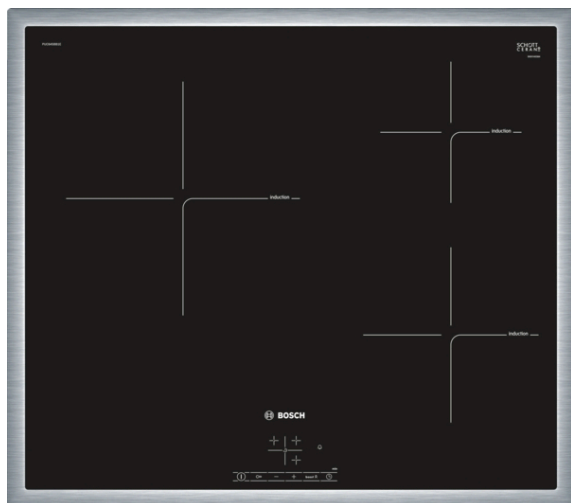

Série 4, Table à induction, 60 cm PUC645BB1E

Accessoires en option

HEZ390090 : WOK
HEZ9ES100 : CAFETIERE ESPRESSO
HEZ9FE280 : POELE EN FONTE 28 CM
HEZ9SE040 : BATTERIE CUISINE 4 PCS
HEZ9SE060 : BATTERIE CUISINE 6 PCS

- **TouchSelect** : facilité de sélection de la zone de cuisson et des niveaux de puissance.
- **Cadre en acier** : le cadre plat en acier inoxydable autour de la plaque de cuisson est parfait pour s'intégrer dans les découpes existantes du plan de travail.
- **PowerBoost** : jusqu'à 50 % de puissance en plus pour des plaques à induction plus efficaces.
- **Fonction Re-Start** : restaure les paramètres de la table de cuisson en cas d'arrêt involontaire de la table de cuisson.
- **Timer avec fonction arrêt** : désactive la zone de cuisson sélectionnée une fois le temps programmé arrivé à échéance.

Données techniques

Appellation produit/famille : Foyer en vitrocéramique
Type de construction : Encastrable
Source d'énergie : Électricité
Nombre de foyers pouvant être utilisés simultanément : 3
Niche d'encastrement : 55 x 560-560 x 490-500 mm
Largeur appareil : 583 mm
Dimensions appareil H x L x P : 55 x 583 x 513 mm
Dimensions du produit emballé : 126 x 753 x 603 mm
Poids net : 9,6 kg
Poids brut : 11,8 kg
Témoin de chaleur résiduelle : Indépendant
Emplacement du bandeau de commande : Devant de la table
Matériau de base de la surface : Vitrocéramique
Couleur de la surface : Acier inox, Noir
Couleur du cadre : Acier inox
Longueur du cordon électrique : 110 cm
Code EAN : 4242002870496
Tension : 220-240 V
Fréquence : 50; 60 Hz