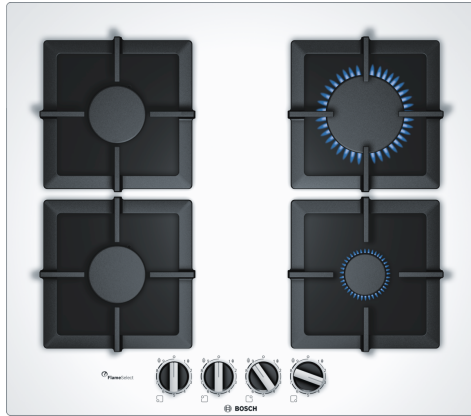

**Série 6, Table gaz, 60 cm, Verre trempé, Blanc
PPP6A2B20**

Accessoires en option

- HEZ298105 Simmer plate
- HEZ298114 Support des petites casseroles

Table verre gaz avec FlameSelect : des résultats de cuisson parfaits grâce aux neuf niveaux de puissance définis précisément.

- **FlameSelect** : neuf niveaux de flamme différents pour régler votre brûleur avec précision.
- **Supports individuels en fonte.**
- **Boutons en épée pour un contrôle ergonomique.**
- **Option d'installation standard ou à semi-fleur.**
- **Envie de privilégier les énergies renouvelables ? Avec Bosch, vous pouvez désormais cuisiner au biométhane.**

Données techniques

Appellation produit/famille: Table à interrup. foyers gaz
 Type d'installation: Encastrable
 Type de table: Gaz
 Nombre de foyers: 4
 Système de commandes: Manette losangée
 Niche d'encastrement: 45 x 560-562 x 480-492 mm
 Largeur appareil: 590 mm
 Dimensions appareil H x L x P: 58 x 590 x 520 mm
 Dimensions du produit emballé: 141 x 651 x 578 mm
 Poids net: 14.1 kg
 Poids brut: 15.0 kg
 Témoin de chaleur résiduelle: sans
 Emplacement du bandeau de commande: Devant de la table
 Matériau de la surface: Verre trempé
 Couleur de la surface: Blanc
 Couleur du cadre: Blanc
 Longueur du cordon électrique: 100.0 cm
 Code EAN: 4242002914763
 Puissance maxi gaz: 7500 W
 Intensité: 3 A
 Tension: 220-240 V
 Fréquence: 60; 50 Hz

Série 6, Table gaz, 60 cm, Verre trempé, Blanc PPP6A2B20

Table verre gaz avec FlameSelect : des résultats de cuisson parfaits grâce aux neuf niveaux de puissance définis précisément.

Design

- Surface en verre trempé, Blanc
- Supports individuels en fonte