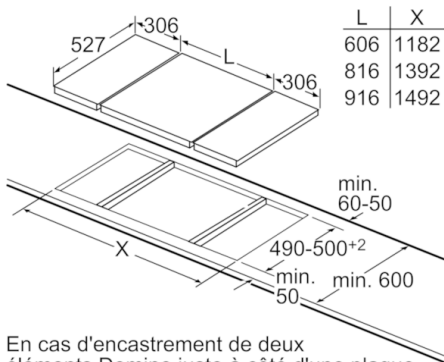

Serie | 6, Domino Gril, 30 cm PKU375FB1E

En cas d'encastrement de deux éléments Domino juste à côté d'une plaque, prévoir deux sets de montage (HEZ394301).

Mesures en mm