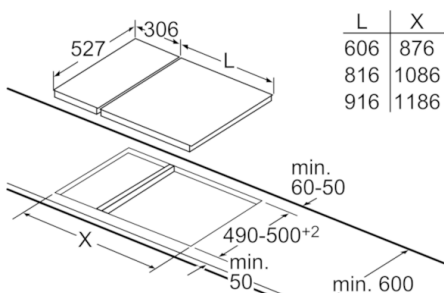

## Serie | 6, Domino Gril, 30 cm PKU375FB1E

En cas d'encastrement de deux éléments Domino juste à côté d'une plaque, prévoir deux sets de montage (HEZ394301).

Mesures en mm

En cas d'encastrement de deux ou de plusieurs éléments Domino les uns à côté des autres, prévoir un ou plusieurs sets de montage (2 éléments, 1 set de montage, 3 éléments, 2 sets de montage, etc.).

Mesures en mm

Image se rapportant au tableau des possibilités de combinaisons Domino avec dimensions appareils et découpes pour montage correspondantes

En cas d'encastrement de deux ou de plusieurs éléments Domino les uns à côté des autres ou si plusieurs sets de montage sont requis (2 éléments, 1 set de montage, 3 éléments, 2 sets de montage, etc.).

Découpes pour le montage (X) selon combinaison, voir tableau :

En cas d'encastrement de deux éléments Domino juste à côté d'une plaque, prévoir un set de montage (HEZ394301).

Mesures en mm

Mesures en mm  
Possibilités de combinaison domino avec les dimensions correspondantes des appareils et des découpes

Type de largeur :  
Largeur de l'appareil :

	A	B	C	D	L	X
2x30	306	306	-	-	612	576
1x30, 1x40	306	396	-	-	702	666
1x30, 1x60	306	606	-	-	912	876
1x30, 1x70*	306	710	-	-	1016	980
1x30, 1x80	306	816	-	-	1122	1086
1x30, 1x90	306	916	-	-	1222	1186
2x40	396	396	-	-	792	756
1x40, 1x60	396	606	-	-	1002	966
1x40, 1x70*	396	710	-	-	1106	1070
1x40, 1x80	396	816	-	-	1212	1176
1x40, 1x90	396	916	-	-	1312	1276
3x30	306	306	306	-	918	882
2x30, 1x40	306	306	396	-	1008	972
2x30, 1x60	306	306	606	-	1218	1182
2x30, 1x70*	306	306	710	-	1322	1286
2x30, 1x80	306	306	816	-	1428	1392
2x30, 1x90	306	306	916	-	1528	1492
1x30, 2x40	306	396	396	-	1098	1062
1x30, 1x40, 1x60	306	396	606	-	1308	1272
1x30, 1x40, 1x70*	306	396	710	-	1412	1376
1x30, 1x40, 1x80	306	396	816	-	1518	1482
1x30, 1x40, 1x90	306	396	916	-	1618	1582
2x40, 1x60	396	396	606	-	1398	1362
4x30	306	306	306	306	1224	1188