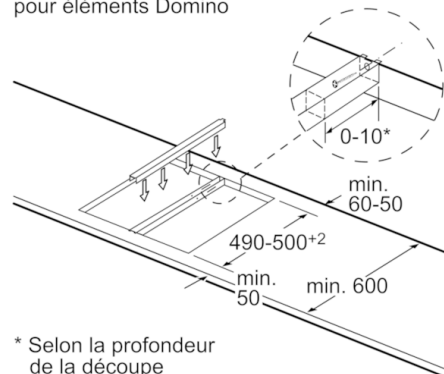

En cas d'encastrement de deux éléments Domino juste à côté d'une plaque, prévoir un set de montage (HEZ394301).

Mesures en mm

Mesures en mm
Possibilités de combinaison domino avec les dimensions correspondantes des appareils et des découpes

Type de largeur :
Largeur de l'appareil :

	A	B	C	D	L	X
2x30	306	306	-	-	612	576
1x30, 1x40	306	396	-	-	702	666
1x30, 1x60	306	606	-	-	912	876
1x30, 1x70*	306	710	-	-	1016	980
1x30, 1x80	306	816	-	-	1122	1086
1x30, 1x90	306	916	-	-	1222	1186
2x40	396	396	-	-	792	756
1x40, 1x60	396	606	-	-	1002	966
1x40, 1x70*	396	710	-	-	1106	1070
1x40, 1x80	396	816	-	-	1212	1176
1x40, 1x90	396	916	-	-	1312	1276
3x30	306	306	306	-	918	882
2x30, 1x40	306	306	396	-	1008	972
2x30, 1x60	306	306	606	-	1218	1182
2x30, 1x70*	306	306	710	-	1322	1286
2x30, 1x80	306	306	816	-	1428	1392
2x30, 1x90	306	306	916	-	1528	1492
1x30, 2x40	306	396	396	-	1098	1062
1x30, 1x40, 1x60	306	396	606	-	1308	1272
1x30, 1x40, 1x70*	306	396	710	-	1412	1376
1x30, 1x40, 1x80	306	396	816	-	1518	1482
1x30, 1x40, 1x90	306	396	916	-	1618	1582
2x40, 1x60	396	396	606	-	1398	1362
4x30	306	306	306	306	1224	1188

Set de montage (HEZ394301)
pour éléments Domino