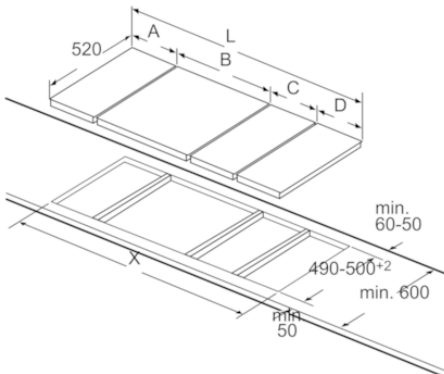

## Serie | 6, Domino Gril, 30 cm PKU375FB1E

En cas d'encastrement de deux éléments Domino juste à côté d'une plaque, prévoir deux sets de montage (HEZ394301).

Mesures en mm

En cas d'encastrement de deux ou de plusieurs éléments Domino les uns à côté des autres, prévoir un ou plusieurs sets de montage (2 éléments, 1 set de montage, 3 éléments, 2 sets de montage, etc.).

Mesures en mm

Image se rapportant au tableau des possibilités de combinaisons Domino avec dimensions appareils et découpes pour montage correspondantes

En cas d'encastrement de deux ou de plusieurs éléments Domino les uns à côté des autres ou si plusieurs sets de montage sont requis (2 éléments, 1 set de montage, 3 éléments, 2 sets de montage, etc.).

Type de largeur :  
Largeur de l'appareil :

	A	B	C	D	L	X
2x30	306	306	-	-	612	576
1x30, 1x40	306	396	-	-	702	666
1x30, 1x60	306	606	-	-	912	876
1x30, 1x70*	306	710	-	-	1016	980
1x30, 1x80	306	816	-	-	1122	1086
1x30, 1x90	306	916	-	-	1222	1186
2x40	396	396	-	-	792	756
1x40, 1x60	396	606	-	-	1002	966
1x40, 1x70*	396	710	-	-	1106	1070
1x40, 1x80	396	816	-	-	1212	1176
1x40, 1x90	396	916	-	-	1312	1276
3x30	306	306	306	-	918	882
2x30, 1x40	306	306	396	-	1008	972
2x30, 1x60	306	306	606	-	1218	1182
2x30, 1x70*	306	306	710	-	1322	1286
2x30, 1x80	306	306	816	-	1428	1392
2x30, 1x90	306	306	916	-	1528	1492
1x30, 2x40	306	396	396	-	1098	1062
1x30, 1x40, 1x60	306	396	606	-	1308	1272
1x30, 1x40, 1x70*	306	396	710	-	1412	1376
1x30, 1x40, 1x80	306	396	816	-	1518	1482
1x30, 1x40, 1x90	306	396	916	-	1618	1582
2x40, 1x60	396	396	606	-	1398	1362
4x30	306	306	306	306	1224	1188