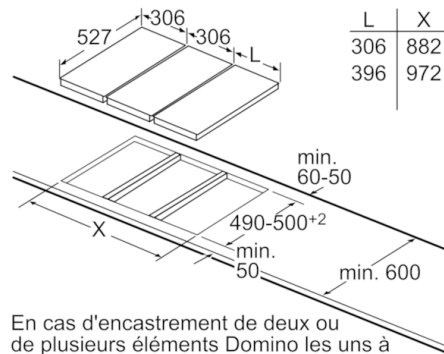

### Données techniques

Appellation produit/famille :	Vario/Domino barbecue
Type de construction :	Encastrable
Type d'énergie :	Électricité
Type de commandes :	Electronique
Matériau de la grille - gril :	Fonte
Niche d'encastrement (mm) :	235 x x
Largeur de l'appareil :	306
Dimensions du produit (mm) :	235 x 306 x 527
Dimensions du produit emballé (mm) :	280 x 390 x 610
Poids net (kg) :	12,425
Poids brut (kg) :	14,4
Témoin de chaleur résiduelle :	Indépendant
Emplacement du bandeau de commande :	Devant de la table
Matériau de base de la surface :	Fonte
Couleur de la surface :	Alu., brossé, Noir
Certificats de conformité :	CE, Morocco, Normes australiennes, VDE
Longueur du cordon électrique (cm) :	100
Code EAN :	4242002833880
Puissance maximum de raccordement électrique (W) :	2400
Intensité (A) :	13
Tension (V) :	220-240
Fréquence (Hz) :	50; 60

#### Données techniques :

- Câble de raccordement : 1 m
- Puissance de raccordement 2400 W

## Serie | 6, Domino Gril, 30 cm PKU375FB1E

En cas d'encastrement de deux éléments Domino juste à côté d'une plaque, prévoir deux sets de montage (HEZ394301).

Mesures en mm

En cas d'encastrement de deux ou de plusieurs éléments Domino les uns à côté des autres, prévoir un ou plusieurs sets de montage (2 éléments, 1 set de montage, 3 éléments, 2 sets de montage, etc.).

Mesures en mm

Image se rapportant au tableau des possibilités de combinaisons Domino avec dimensions appareils et découpes pour montage correspondantes

En cas d'encastrement de deux ou de plusieurs éléments Domino les uns à côté des autres ou si plusieurs sets de montage sont requis (2 éléments, 1 set de montage, 3 éléments, 2 sets de montage, etc.).