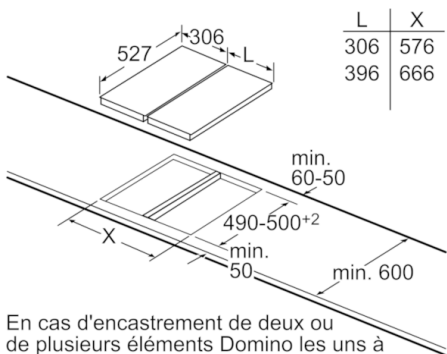

Serie | 6, Domino Gril, 30 cm PKU375FB1E

En cas d'encastrement de deux ou de plusieurs éléments Domino les uns à côté des autres, prévoir un ou plusieurs sets de montage (2 éléments, 1 set de montage, 3 éléments, 2 sets de montage, etc.).

Mesures en mm