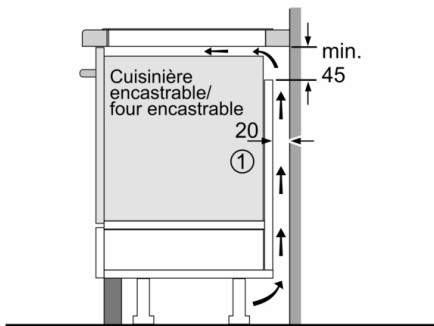

Largeur appareil : 592 mm

Dimensions appareil H x L x P : 51 x 592 x 522 mm

Dimensions du produit emballé : 126 x 753 x 603 mm

Poids net : 11,1 kg

Poids brut : 13,3 kg

Témoin de chaleur résiduelle : Indépendant

Emplacement du bandeau de commande : Devant de la table

Matériau de base de la surface : Vitrocéramique

Couleur de la surface : Noir

Longueur du cordon électrique : 110,0 cm

Code EAN : 4242002870373

Tension : 220-240 V

Série 4, Table à induction, 60 cm, Noir, sans cadre PIJ611BB1E

Design

- Affichage digital
- Commande TouchSelect (+/-)
- 3 foyers induction
- Zones de cuisson : 1 x Ø 280 mm, 2.6 kW (PowerBoost 3.7 kW) ; 1 x Ø 145 mm, 1.4 kW (PowerBoost 2.2 kW) ; 1 x Ø 210 mm, 2.2 kW (PowerBoost 3.7 kW)

**Série 4, Table à induction, 60 cm, Noir, sans cadre
PIJ611BB1E**

① Prévoir une fente d'aération

Mesures en mm

Mesures en mm

① Prévoir une fente d'aération

Mesures en mm