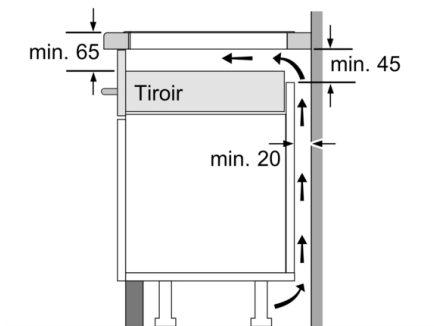

Largeur appareil : 592 mm

Dimensions appareil H x L x P : 51 x 592 x 522 mm

Dimensions du produit emballé : 126 x 753 x 603 mm

Poids net : 11,1 kg

Poids brut : 13,3 kg

Témoin de chaleur résiduelle : Indépendant

Emplacement du bandeau de commande : Devant de la table

Matériau de base de la surface : Vitrocéramique

Couleur de la surface : Noir

Longueur du cordon électrique : 110,0 cm

Code EAN : 4242002870373

Tension : 220-240 V

Série 4, Table à induction, 60 cm, Noir, sans cadre PIJ611BB1E

Design

- Affichage digital
- Commande TouchSelect (+/-)
- 3 foyers induction
- Zones de cuisson : 1 x Ø 280 mm, 2.6 kW (PowerBoost 3.7 kW) ; 1 x Ø 145 mm, 1.4 kW (PowerBoost 2.2 kW) ; 1 x Ø 210 mm, 2.2 kW (PowerBoost 3.7 kW)

**Série 4, Table à induction, 60 cm, Noir, sans cadre
PIJ611BB1E**

① Prévoir une fente d'aération

Mesures en mm

Mesures en mm

① Prévoir une fente d'aération

Mesures en mm