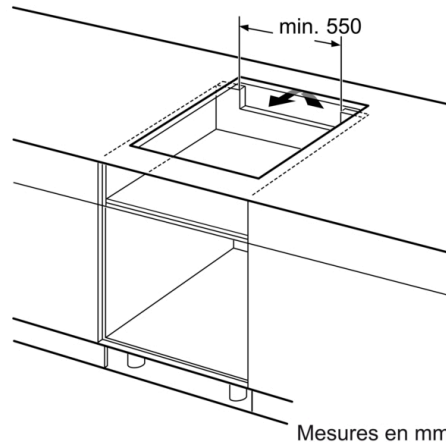

Largeur appareil : 592 mm

Dimensions appareil H x L x P : 51 x 592 x 522 mm

Dimensions du produit emballé : 126 x 753 x 603 mm

Poids net : 11,1 kg

Poids brut : 13,3 kg

Témoin de chaleur résiduelle : Indépendant

Emplacement du bandeau de commande : Devant de la table

Matériau de base de la surface : Vitrocéramique

Couleur de la surface : Noir

Longueur du cordon électrique : 110,0 cm

Code EAN : 4242002870373

Tension : 220-240 V

Série 4, Table à induction, 60 cm, Noir, sans cadre PIJ611BB1E

Design

- Affichage digital
- Commande TouchSelect (+/-)
- 3 foyers induction
- Zones de cuisson : 1 x Ø 280 mm, 2.6 kW (PowerBoost 3.7 kW) ; 1 x Ø 145 mm, 1.4 kW (PowerBoost 2.2 kW) ; 1 x Ø 210 mm, 2.2 kW (PowerBoost 3.7 kW)

**Série 4, Table à induction, 60 cm, Noir, sans cadre
PIJ611BB1E**

① Prévoir une fente d'aération

Mesures en mm

Mesures en mm

① Prévoir une fente d'aération

Mesures en mm