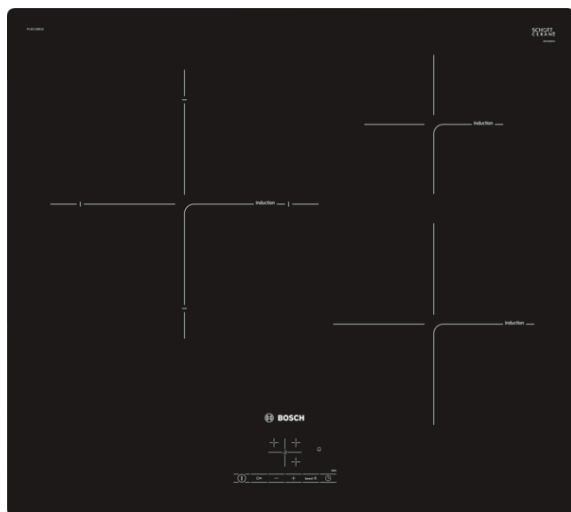

Série 4, Table à induction, 60 cm, Noir, sans cadre PIJ611BB1E

- **TouchSelect** : facilité de sélection de la zone de cuisson et des niveaux de puissance.
- **PowerBoost** : jusqu'à 50 % de puissance en plus pour des plaques à induction plus efficaces.
- **Fonction Re-Start** : restaure les paramètres de la table de cuisson en cas d'arrêt involontaire de la table de cuisson.
- **Timer avec fonction arrêt** : désactive la zone de cuisson sélectionnée une fois le temps programmé arrivé à échéance.
- **Sécurité enfant** : le bandeau est bloqué évitant tout changement de programmation non souhaité.

Emplacement du bandeau de commande : Devant de la table

Matériau de base de la surface : Vitrocéramique

Couleur de la surface : Noir

Longueur du cordon électrique : 110,0 cm

Code EAN : 4242002870373

Tension : 220-240 V

Série 4, Table à induction, 60 cm, Noir, sans cadre PIJ611BB1E

Design

- Affichage digital
- Commande TouchSelect (+/-)
- 3 foyers induction
- Zones de cuisson : 1 x Ø 280 mm, 2.6 kW (PowerBoost 3.7 kW) ; 1 x Ø 145 mm, 1.4 kW (PowerBoost 2.2 kW) ; 1 x Ø 210 mm, 2.2 kW (PowerBoost 3.7 kW)