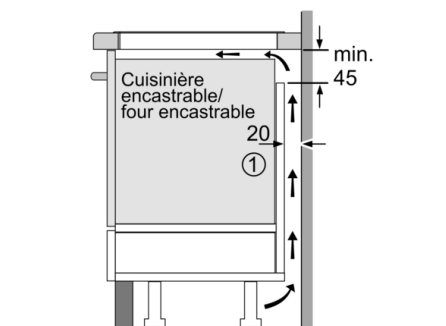

Largeur appareil : 592 mm

Dimensions appareil H x L x P : 51 x 592 x 522 mm

Dimensions du produit emballé : 126 x 753 x 603 mm

Poids net : 11,1 kg

Poids brut : 13,3 kg

Témoin de chaleur résiduelle : Indépendant

Emplacement du bandeau de commande : Devant de la table

Matériau de base de la surface : Vitrocéramique

Couleur de la surface : Noir

Longueur du cordon électrique : 110,0 cm

Code EAN : 4242002870373

Tension : 220-240 V

Série 4, Table à induction, 60 cm, Noir, sans cadre PIJ611BB1E

Design

- Affichage digital
- Commande TouchSelect (+/-)
- 3 foyers induction
- Zones de cuisson : 1 x Ø 280 mm, 2.6 kW (PowerBoost 3.7 kW) ; 1 x Ø 145 mm, 1.4 kW (PowerBoost 2.2 kW) ; 1 x Ø 210 mm, 2.2 kW (PowerBoost 3.7 kW)

**Série 4, Table à induction, 60 cm, Noir, sans cadre
PIJ611BB1E**

① Prévoir une fente d'aération

Mesures en mm

Mesures en mm

① Prévoir une fente d'aération

Mesures en mm