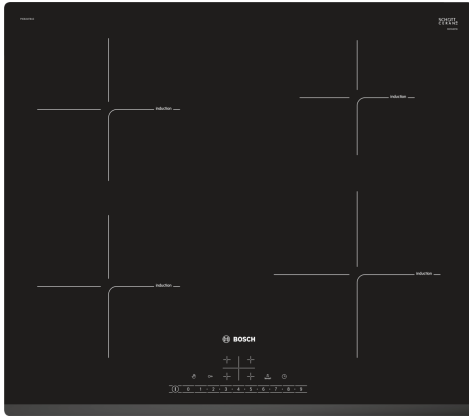

**Série 6, Table à induction, 60 cm,
Noir, sans cadre
PIE631FB1E**

Accessoires en option

HEZ390090	WOK
HEZ9ES100	CAFETIERE ESPRESSO
HEZ9FE280	POELE EN FONTE 28 CM
HEZ9SE030	Set de 2 casseroles et 1 poêle à frire
HEZ9SE040	BATTERIE CUISINE 4 PCS
HEZ9SE060	BATTERIE CUISINE 6 PCS

Données techniques

Appellation produit/famille:	Foyer en vitrocéramique
Type d'installation:	Encastrable
Type de table:	Electrique
Nombre de foyers:	4
Niche d'encastrement:	51 x 560-560 x 490-500 mm
Largeur appareil:	592 mm
Dimensions appareil H x L x P:	51 x 592 x 522 mm
Dimensions du produit emballé:	126 x 753 x 603 mm
Poids net:	11.6 kg
Poids brut:	13.8 kg
Témoin de chaleur résiduelle:	Indépendant
Emplacement du bandeau de commande:	Devant de la table
Matériau de la surface:	Vitrocéramique
Couleur de la surface:	Noir
Longueur du cordon électrique:	110.0 cm
Code EAN:	4242002870281
Tension:	220-240 V
Fréquence:	50; 60 Hz

Série 6, Table à induction, 60 cm, Noir, sans cadre PIE631FB1E

Table induction pour cuisiner vite, en toute sécurité et avec une faible consommation en énergie.

- Table de cuisson 60 cm : espace pour 4 casseroles ou poêles