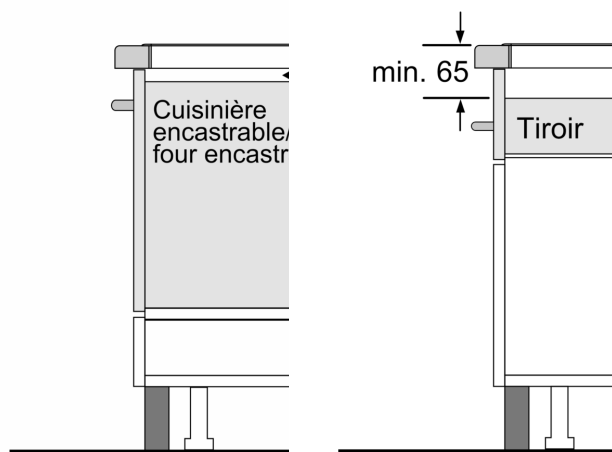

Données techniques

Appellation produit/famille:	Foyer en vitrocéramique
Type d'installation:	Encastrable
Type de table:	Electrique
Nombre de foyers:	4
Niche d'encastrement:	51 x 560-560 x 490-500 mm
Largeur appareil:	592 mm
Dimensions appareil H x L x P:	51 x 592 x 522 mm
Dimensions du produit emballé:	126 x 753 x 603 mm
Poids net:	11.6 kg
Poids brut:	13.8 kg
Témoin de chaleur résiduelle:	Indépendant
Emplacement du bandeau de commande:	Devant de la table
Matériau de la surface:	Vitrocéramique
Couleur de la surface:	Noir
Longueur du cordon électrique:	110.0 cm
Code EAN:	4242002870281
Tension:	220-240 V
Fréquence:	50; 60 Hz

Design

- Design: Biseau avant

Sécurité

- Témoin de chaleur résiduelle à 2 niveaux : indique les zones de cuisson qui sont encore chaudes
- Sécurité enfants
- Touche nettoyage, Sécurité enfants, Fonction PowerManagement, Reconnaissance casserole, Sécurité surchauffe : possibilité de bloquer le bandeau de commande pendant 30 secondes afin de nettoyer la table en cas de débordement
- Interrupteur principal : éteignez toutes les zones de cuisson par simple pression d'un bouton
- Sécurité surchauffe
- Affichage de la consommation énergétique : indique la consommation d'électricité de la dernière cuisson réalisée

Données techniques

- Dimensions du produit (HxLxP mm) : 51 x 592 x 522
- Taille de niche requise pour l'installation (HxLxP mm) : 51 x 560 x (490 - 500)
- Épaisseur minimale du plan de travail : 16 mm
- Puissance de raccordement : 7.4 kW
- Fonction PowerManagement : permet de réduire la puissance de la table pour convenir à toute installation électrique
- Câble de raccordement : 1.1 m

**Série 6, Table à induction, 60 cm,
Noir, sans cadre
PIE631FB1E**

① Prévoir une fente d'aération