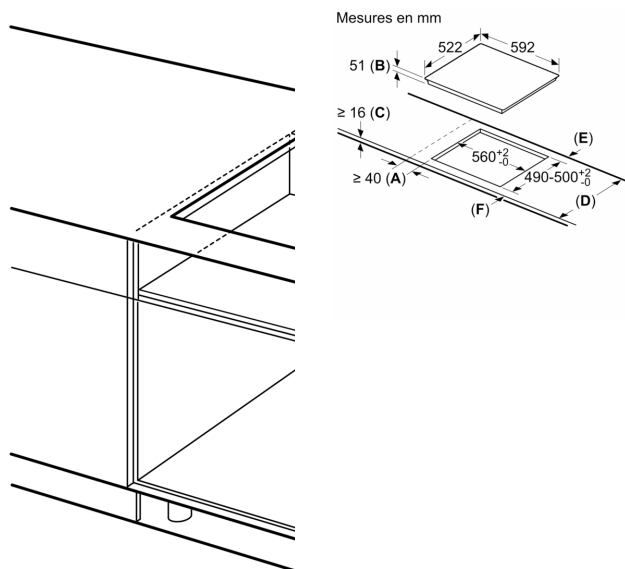

**Série 6, Table à induction, 60 cm,
Noir, sans cadre
PIE631FB1E**

① Prévoir une fente d'aération