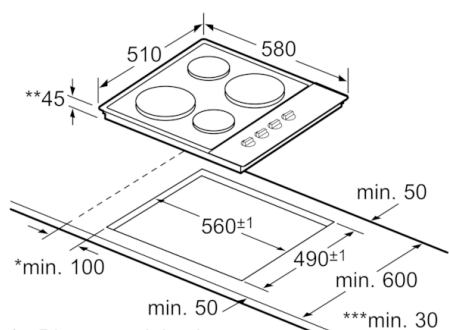

Données techniques

Appellation produit/famille :	Foyer en fonte
Type de construction :	Encastrable
Type d'énergie :	Électricité
Combien de foyers peuvent-ils être utilisés simultanément :	4
Système de commandes :	Manette losangée
Niche d'encastrement (mm) :	45 x 560-560 x 490-490
Largeur de l'appareil :	580
Dimensions du produit (mm) :	45 x 580 x 510
Dimensions du produit emballé (mm) :	112 x 655 x 578
Poids net (kg) :	9,937
Poids brut (kg) :	10,6
Témoin de chaleur résiduelle :	sans
Emplacement du bandeau de commande :	à droite
Matériau de base de la surface :	Acier inox
Couleur de la surface :	Inox
Certificats de conformité :	AENOR, CE
Longueur du cordon électrique (cm) :	100
Code EAN :	4242002938189
Puissance maximum de raccordement électrique (W) :	7000
Intensité (A) :	25
Tension (V) :	230
Fréquence (Hz) :	50

**Série 2, Table électrique, 60 cm, Inox
PEE689CA1**

**La table de cuisson 60 cm vous offre 4 zones
de cuisson puissantes en fonte robuste.**

Puissance :

- 4 foyers électriques rapides

Données techniques :

- Câble de raccordement 1 m
- Puissance de raccordement 7000 W

Série 2, Table électrique, 60 cm, Inox PEE689CA1

- * Distance minimale entre la découpe de plaque et le mur
 - ** Profondeur maximale d'insertion
 - *** Éventuellement plus avec four installé en dessous ; voir les spécifications du four
- Mesures en mm