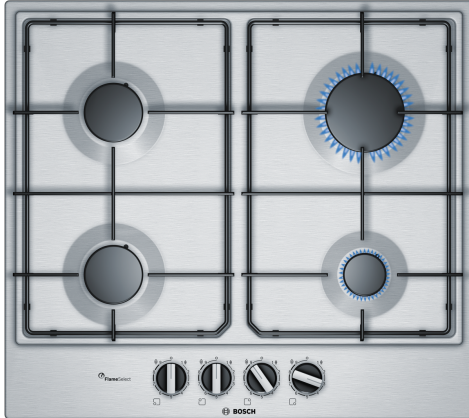

Série 6, Table gaz, 60 cm, Inox PCP6A5B80

Accessoires en option

- HEZ298105 Simmer plate
HEZ298115 Support des petites casseroles

Table gaz avec FlameSelect : assure une cuisson parfaite grâce à neuf niveaux de puissance définis avec précision.

- **FlameSelect** : neuf niveaux de flamme différents pour régler votre brûleur avec précision.
- **Supports émaillés continus pour une stabilité parfaite.**
- **Boutons en épée pour un contrôle ergonomique.**
- **Design élégant.**
- **Réglage précis de la puissance du gaz**

Données techniques

Appellation produit/famille: Table à interrup. foyers gaz
 Type de construction: Encastrable
 Type de table: Gaz
 Nombre de foyers: 4
 Système de commandes: Manette losangée
 Niche d'encastrement: 45 x 560-562 x 480-492 mm
 Largeur appareil: 582 mm
 Dimensions appareil H x L x P: 53 x 582 x 520 mm
 Dimensions du produit emballé: 141 x 651 x 578 mm
 Poids net: 8.8 kg
 Poids brut: 9.6 kg
 Témoin de chaleur résiduelle: sans
 Emplacement du bandeau de commande: Devant de la table
 Matériau de la surface: Acier inox
 Couleur de la surface: Inox
 Longueur du cordon électrique: 100.0 cm
 Code EAN: 4242002914268
 Puissance maxi gaz: 7500 W
 Intensité: 3 A
 Tension: 220-240 V
 Fréquence: 60; 50 Hz

Série 6, Table gaz, 60 cm, Inox PCP6A5B80

Table gaz avec FlameSelect : assure une cuisson parfaite grâce à neuf niveaux de puissance définis avec précision.

Brûleurs et puissance

- 4 brûleurs
- Avant gauche : Brûleur normal jusqu'à 1.75 kW
- Arrière gauche : Brûleur normal jusqu'à 1.75 kW
- Arrière droit : Brûleur grande puissance jusqu'à 3 kW
- Avant droit : Brûleur économique jusqu'à 1 kW