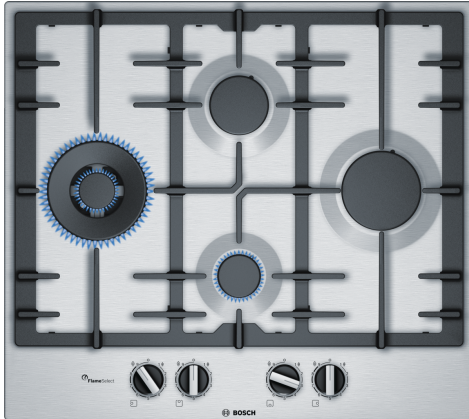

Série 6, Table gaz, 60 cm, Acier inox PCI6A5B90

Accessoires en option

HEZ211310	Simmer cap
HEZ298105	Simmer plate
HEZ298108	support pour WOK
HEZ298115	Support des petites casseroles

Table gaz avec FlameSelect : assure une cuisson parfaite grâce à neuf niveaux de puissance définis avec précision.

- **FlameSelect** : ajustement précis de la flamme sur neuf niveaux.
- **Design élégant.**
- **La surface de cuisson en inox est facilement accessible et rapide à nettoyer.**

Données techniques

Appellation produit/famille: Table à interrup. foyers gaz
Type de construction: Encastrable
Type de table: Gaz
Nombre de foyers: 4
Système de commandes: Manette losangée
Niche d'encastrement: 45 x 560-562 x 480-492 mm
Largeur appareil: 582 mm
Dimensions appareil H x L x P: 53 x 582 x 520 mm
Dimensions du produit emballé: 141 x 651 x 578 mm
Poids net: 11.1 kg
Poids brut: 12.0 kg
Témoin de chaleur résiduelle: sans
Emplacement du bandeau de commande: Devant de la table
Matériau de la surface: Acier inox
Couleur de la surface: Inox
Longueur du cordon électrique: 100.0 cm
Code EAN: 4242002802701
Puissance maxi gaz: 9750 W
Intensité: 3 A
Tension: 220-240 V
Fréquence: 50; 60 Hz

Série 6, Table gaz, 60 cm, Acier inox PCI6A5B90

Table gaz avec FlameSelect : assure une cuisson parfaite grâce à neuf niveaux de puissance définis avec précision.

Puissance :

- 4 brûleurs
- Gauche : Brûleur pour wok 4 kW
- Centre arrière : Brûleur normal 1.75 kW
- Centre avant : Brûleur économique 1 kW
- Droit : Brûleur rapide 3 kW

- Equipé pour le gaz naturel (20 mbar)
- Injecteurs pour butane/propane (28-30/37mbar) livrés avec l'appareil
- Puissance de raccordement totale gaz 9.8 kW

Série 6, Table gaz, 60 cm, Acier inox
PCI6A5B90