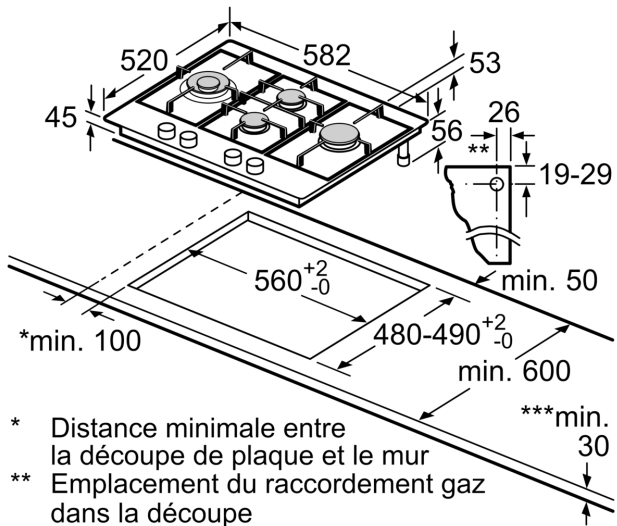

- **FlameSelect** : ajustement précis de la flamme sur neuf niveaux.
- **Design élégant.**
- **La surface de cuisson en inox est facilement accessible et rapide à nettoyer.**

Données techniques

Appellation produit/famille: Table à interrup. foyers gaz
Type de construction: Encastrable
Type de table: Gaz
Nombre de foyers: 4
Système de commandes: Manette losangée
Niche d'encastrement: 45 x 560-562 x 480-492 mm
Largeur appareil: 582 mm
Dimensions appareil H x L x P: 53 x 582 x 520 mm
Dimensions du produit emballé: 141 x 651 x 578 mm
Poids net: 11.1 kg
Poids brut: 12.0 kg
Témoin de chaleur résiduelle: sans
Emplacement du bandeau de commande: Devant de la table
Matériau de la surface: Acier inox
Couleur de la surface: Inox
Longueur du cordon électrique: 100.0 cm
Code EAN: 4242002802701
Puissance maxi gaz: 9750 W
Intensité: 3 A
Tension: 220-240 V
Fréquence: 50; 60 Hz

Série 6, Table gaz, 60 cm, Acier inox PCI6A5B90

Table gaz avec FlameSelect : assure une cuisson parfaite grâce à neuf niveaux de puissance définis avec précision.

Puissance :

- 4 brûleurs
- Gauche : Brûleur pour wok 4 kW
- Centre arrière : Brûleur normal 1.75 kW
- Centre avant : Brûleur économique 1 kW
- Droit : Brûleur rapide 3 kW

- Equipé pour le gaz naturel (20 mbar)
- Injecteurs pour butane/propane (28-30/37mbar) livrés avec l'appareil
- Puissance de raccordement totale gaz 9.8 kW

Série 6, Table gaz, 60 cm, Acier inox
PCI6A5B90

Mesures en mm