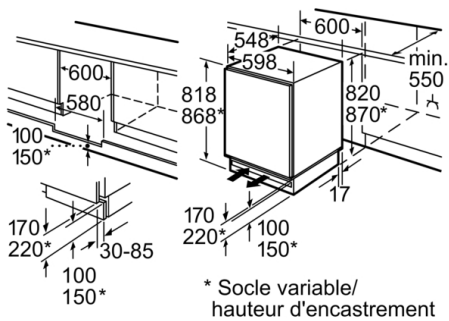

Confort et sécurité

- Contrôle mécanique de la température
- Eclairage LED
- Dégivrage automatique dans le réfrigérateur

REFRIGERATEUR

- Volume utile 137 l
- 2 MultiBox - compartiments transparents avec fond ondulé, idéal pour le stockage des fruits et légumes
- Grand tiroir coulissant
- 3 clayettes en verre de sécurité, dont 2 réglables en hauteur, 1 coulissante EasyAccess
- 3 balconnets

INFORMATIONS TECHNIQUES

- Encastrement H x L x P : 82 cm x 60 cm x 55 cm
- Classe climatique : SN-ST
- Niveau sonore : 38dB(A) re 1 pW
- Charnières à droite, réversibles

Série 6, Réfrigérateur sous-plan intégrable, 82 x 60 cm, flat hinge KUR15A60

Place pour le raccordement électrique sur le côté à droite ou à gauche à côté de l'appareil.
Entrée et sortie d'air dans le socle.

Mesures en mm