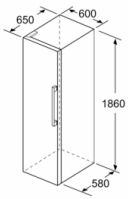

Série 4, Réfrigérateur pose-libre, 186 x 60 cm, Blanc KSV36VW3P

Mesures en mm

	a	b	c	d	e	f
KSW36, GSD36	187					
KSV36, KSF36, GSN36, GSV36	186					
KSV33, GSN33, GSV33	176	60	65	58	60	119.5
KSV29, GSN29, GSV29	161					
GSV24	146					
GSN51	161					
GSN54	176	70	78	70	70	142
GSN58	191					

Mesures en cm