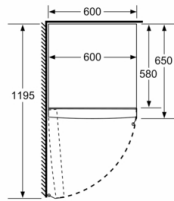

Série 4, Réfrigérateur pose-libre, 186 x 60 cm, Blanc KSV36VW3P

Mesures en mm

	a	b	c	d	e	f
KSW36, GSD36	187					
KSV36, KSF36, GSN36, GSV36	186					
KSV33, GSN33, GSV33	176	60	65	58	60	119.5
KSV29, GSN29, GSV29	161					
GSV24	146					
GSN51	161					
GSN54	176	70	78	70	70	142
GSN58	191					

Mesures en cm