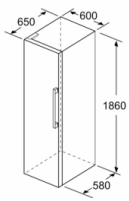

Série 4, Réfrigérateur pose-libre, 186 x 60 cm, Couleur Inox KSV36VL4P

Mesures en mm

	a	b	c	d	e	f
KSW36, GSD36	187					
KSV36, KSF36, GSN36, GSV36	186					
KSV33, GSN33, GSV33	176	60	65	58	60	119.5
KSV29, GSN29, GSV29	161					
GSV24	146					
GSN51	161					
GSN54	176	70	78	70	70	142
GSN58	191					

Mesures en cm