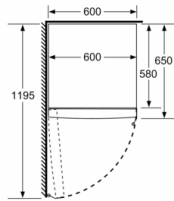

Série 4, Réfrigérateur pose-libre, 186 x 60 cm, Couleur Inox KSV36VL4P

Mesures en mm

	a	b	c	d	e	f
KSW36, GSD36	187					
KSV36, KSF36, GSN36, GSV36	186					
KSV33, GSN33, GSV33	176	60	65	58	60	119.5
KSV29, GSN29, GSV29	161					
GSV24	146					
GSN51	161					
GSN54	176	70	78	70	70	142
GSN58	191					

Mesures en cm