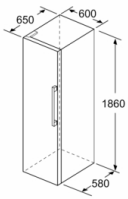

Série 4, Réfrigérateur pose-libre, 186 x 60 cm, Couleur Inox KSV36VL3P

Mesures en mm

	a	b	c	d	e	f
KSW36, GSD36	187					
KSV36, KSF36, GSN36, GSV36	186					
KSV33, GSN33, GSV33	176	60	65	58	60	119.5
KSV29, GSN29, GSV29	161					
GSV24	146					
GSN51	161					
GSN54	176	70	78	70	70	142
GSN58	191					

Mesures en cm