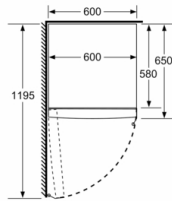

Série 4, Réfrigérateur pose-libre, 186 x 60 cm, Couleur Inox KSV36VL3P

Mesures en mm

	a	b	c	d	e	f
KSW36, GSD36	187					
KSV36, KSF36, GSN36, GSV36	186					
KSV33, GSN33, GSV33	176	60	65	58	60	119.5
KSV29, GSN29, GSV29	161					
GSV24	146					
GSN51	161					
GSN54	176	70	78	70	70	142
GSN58	191					

Mesures en cm