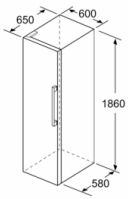

Série 4, Réfrigérateur pose-libre, 186 x 60 cm, Couleur Inox KSV36CL3P

Mesures en mm

	a	b	c	d	e	f
KSW36, GSD36	187					
KSV36, KSF36, GSN36, GSV36	186					
KSV33, GSN33, GSV33	176	60	65	58	60	119.5
KSV29, GSN29, GSV29	161					
GSV24	146					
GSN51	161					
GSN54	176	70	78	70	70	142
GSN58	191					

Mesures en cm