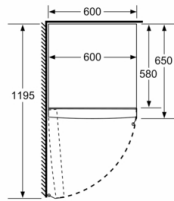

Série 4, Réfrigérateur pose-libre, 186 x 60 cm, Couleur Inox KSV36CL3P

Mesures en mm

	a	b	c	d	e	f
KSW36, GSD36	187					
KSV36, KSF36, GSN36, GSV36	186					
KSV33, GSN33, GSV33	176	60	65	58	60	119.5
KSV29, GSN29, GSV29	161					
GSV24	146					
GSN51	161					
GSN54	176	70	78	70	70	142
GSN58	191					

Mesures en cm