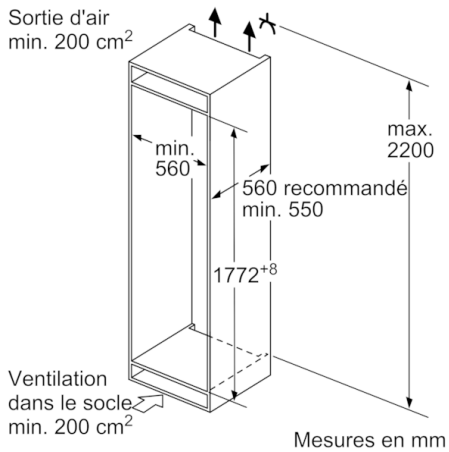

REFRIGERATEUR

- Volume utile 191 l
- 1 MultiBox - compartiment transparent avec fond ondulé, idéal pour le stockage des fruits et légumes
- 4 clayettes en verre de sécurité, dont 3 réglables en hauteur, 1 coulissante EasyAccess
- 4 balconnets

CONGELATEUR

- Congélateur **** : Volume utile 76 l
- Super-congélation avec arrêt automatique
- Pouvoir de congélation : 3.5 kg en 24 h
- 3 tiroirs de congélation transparents, dont 1 BigBox
- VarioZone avec clayettes amovibles en verre de sécurité
- Calendrier de conservation des aliments
- Autonomie en cas de coupure électrique : 24 h

INFORMATIONS TECHNIQUES

- Encastrement H x L x P : 177.5 cm x 56 cm x 55 cm
- Classe climatique : SN-T
- Niveau sonore : 38dB(A) re 1 pW
- Charnières à droite, réversibles
- Montage facile easyInstallation

Série 4, Réfrigérateur combiné intégrable, 177.2 x 54.1 cm KIV86VS30

Les dimensions de porte de meuble indiquées
sont valables pour un joint de porte de 4 mm.

Mesures en mm