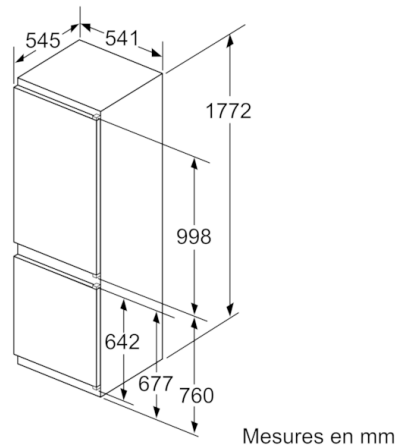

INFORMATIONS TECHNIQUES

- Encastrement H x L x P : 177.5 cm x 56 cm x 55 cm
- Classe climatique : SN-T
- Niveau sonore : 38dB(A) re 1 pW
- Charnières à droite, réversibles
- Montage facile easyInstallation

Série 4, Réfrigérateur combiné intégrable, 177.2 x 54.1 cm KIV86VS30

Les dimensions de porte de meuble indiquées
sont valables pour un joint de porte de 4 mm.

Mesures en mm