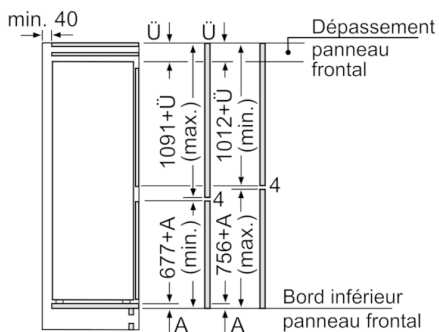

Série 4, Réfrigérateur combiné intégrable, 177.2 x 54.1 cm KIV86VS30

Les dimensions de porte de meuble indiquées
sont valables pour un joint de porte de 4 mm.

Mesures en mm