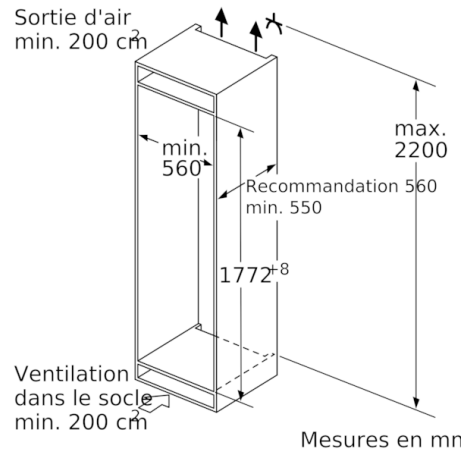

### REFRIGERATEUR

- Volume utile 319 l
- Super-réfrigération avec arrêt automatique
- 1 compartiment VitaFresh Plus sur rails télescopiques avec contrôle de l'humidité - les fruits et légumes restent frais et riches en vitamines jusqu'à 2 fois plus longtemps
- 1 MultiBox sur rails télescopiques - compartiment transparent avec fond ondulé, idéal pour le stockage des fruits et légumes
- Filtre anti odeurs et antibactérien airFresh
- 7 clayettes en verre de sécurité, dont 6 réglables en hauteur, 1 VarioShelf, 2 coulissantes EasyAccess
- Rack à bouteilles chromé
- 6 balconnets

### INFORMATIONS TECHNIQUES

- Encastrement H x L x P : 177.5 cm x 56 cm x 55 cm
- Classe climatique : SN-T
- Niveau sonore : 37dB(A) re 1 pW
- Charnières à droite, réversibles
- Montage facile easyInstallation

## Série 6, Réfrigérateur intégrable, 177.5 x 56 cm KIR81AF30

Mesures en mm

Mesures en mm

Mesures en mm

Mesures en mm  
Recommandation de dimension d'espace libre pour charnière plate

F	R	X
16-19	0-3	2,5
20	0-1	3
	2-3	2,5
21	0-1	3
	2-3	2,5
	0	4
22	1	3,5
	2-3	3

Les dimensions d'espace libre recommandées dans le tableau doivent être respectées afin d'assurer une ouverture sans collision des portes de l'appareil, et d'éviter ainsi d'endommager les meubles de cuisine.