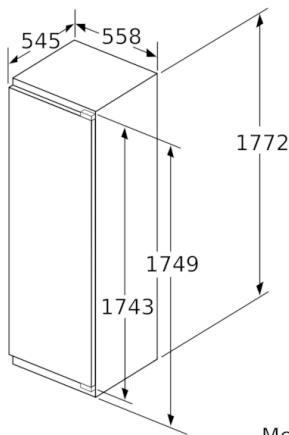

### INFORMATIONS TECHNIQUES

- Encastrement H x L x P : 177.5 cm x 56 cm x 55 cm
- Classe climatique : SN-T
- Niveau sonore : 37dB(A) re 1 pW
- Charnières à droite, réversibles
- Montage facile easyInstallation

## Série 6, Réfrigérateur intégrable, 177.5 x 56 cm KIR81AF30

Mesures en mm

Mesures en mm

Mesures en mm

Mesures en mm  
Recommandation de dimension d'espace libre pour charnière plate

F	R	X
16-19	0-3	2,5
20	0-1	3
	2-3	2,5
21	0-1	3
	2-3	2,5
	0	4
22	1	3,5
	2-3	3

Les dimensions d'espace libre recommandées dans le tableau doivent être respectées afin d'assurer une ouverture sans collision des portes de l'appareil, et d'éviter ainsi d'endommager les meubles de cuisine.