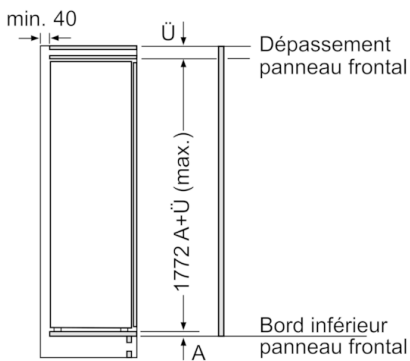

Mesures en mm

Poids maximum autorisé des façades de meubles

Les portes de meubles montées qui dépassent le poids autorisé peuvent endommager la charnière et nuire à son fonctionnement.

T : hauteur de porte de l'appareil incluse Charnières en mm :	charnière non amortie, Porte en kg :	charnière amortie, Porte en kg :
1500-1750	22	22

Mesures en mm
Recommandation de dimension d'espace libre pour charnière plate

F	R	X
16-19	0-3	2,5
20	0-1	3
	2-3	2,5
21	0-1	3
	2-3	2,5
	0	4
22	1	3,5
	2-3	3

Les dimensions d'espace libre recommandées dans le tableau doivent être respectées afin d'assurer une ouverture sans collision des portes de l'appareil, et d'éviter ainsi d'endommager les meubles de cuisine.