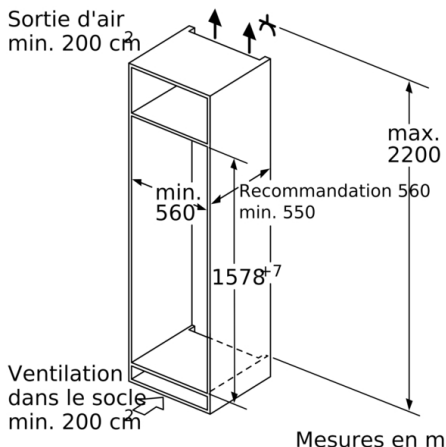

### INFORMATIONS TECHNIQUES

- Encastrement H x L x P : 158 cm x 56 cm x 55 cm
- Classe climatique : SN-ST
- Niveau sonore : 36dB(A) re 1 pW
- Charnières à droite, réversibles
- Montage facile easyInstallation

## Série 6, Réfrigérateur intégrable avec compartiment congélation, 158 x 56 cm KIL72AF30

Poids maximum autorisé des façades de meubles

Les portes de meubles montées qui dépassent le poids autorisé peuvent endommager la charnière et nuire à son fonctionnement.

T : hauteur de porte de l'appareil incluse Charnières en mm :	charnière non amortie, Porte en kg :	charnière amortie, Porte en kg :
1500-1750	22	22

Mesures en mm

Mesures en mm

Mesures en mm

Mesures en mm  
Recommandation de dimension d'espace libre pour charnière plate

F	R	X
16-19	0-3	2,5
20	0-1	3
	2-3	2,5
21	0-1	3
	2-3	2,5
22	0	4
	1	3,5
	2-3	3

Les dimensions d'espace libre recommandées dans le tableau doivent être respectées afin d'assurer une ouverture sans collision des portes de l'appareil, et d'éviter ainsi d'endommager les meubles de cuisine.