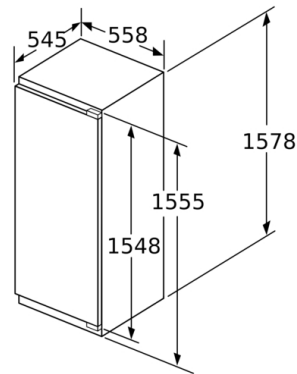

### INFORMATIONS TECHNIQUES

- Encastrement H x L x P : 158 cm x 56 cm x 55 cm
- Classe climatique : SN-ST
- Niveau sonore : 36dB(A) re 1 pW
- Charnières à droite, réversibles
- Montage facile easyInstallation

## Série 6, Réfrigérateur intégrable avec compartiment congélation, 158 x 56 cm KIL72AF30

Poids maximum autorisé des façades de meubles

Les portes de meubles montées qui dépassent le poids autorisé peuvent endommager la charnière et nuire à son fonctionnement.

T : hauteur de porte de l'appareil incluse Charnières en mm :	charnière non amortie, Porte en kg :	charnière amortie, Porte en kg :
1500-1750	22	22

Mesures en mm

Mesures en mm

Mesures en mm

Mesures en mm  
Recommandation de dimension d'espace libre pour charnière plate

F	R	X
16-19	0-3	2,5
20	0-1	3
	2-3	2,5
21	0-1	3
	2-3	2,5
22	0	4
	1	3,5
	2-3	3

Les dimensions d'espace libre recommandées dans le tableau doivent être respectées afin d'assurer une ouverture sans collision des portes de l'appareil, et d'éviter ainsi d'endommager les meubles de cuisine.