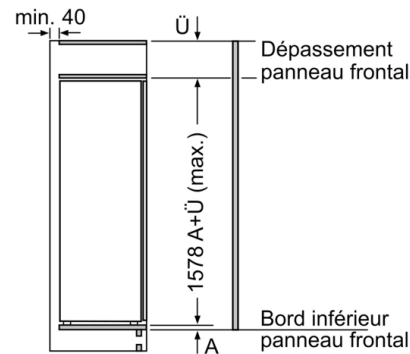

Mesures en mm

Mesures en mm
Recommandation de dimension d'espace libre pour charnière plate

F	R	X
16-19	0-3	2,5
20	0-1	3
	2-3	2,5
21	0-1	3
	2-3	2,5
22	0	4
	1	3,5
	2-3	3

Les dimensions d'espace libre recommandées dans le tableau doivent être respectées afin d'assurer une ouverture sans collision des portes de l'appareil, et d'éviter ainsi d'endommager les meubles de cuisine.