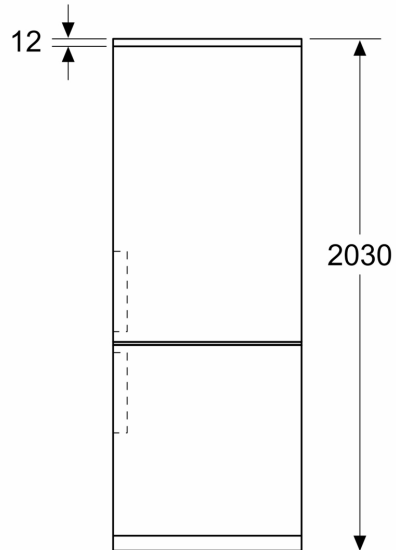

- Dimensions (H x L x P) : 203 x 60 x 66.5 cm
- Classe climatique : SN-T
- Charnières à droite, réversibles
- Pieds avant réglables en hauteur, roulettes à l'arrière
- Voltage 220 - 240 V

Accessoires

- bac à glaçons, Casiers à oeufs

**Série 4, Réfrigérateur combiné
pose-libre, 203 x 60 cm, Blanc
KGN39VWDT**

Mesures en mm

Mesures en mm

Mesures en mm