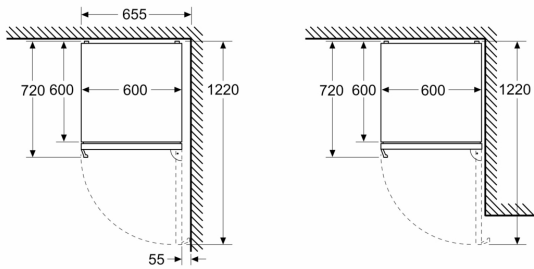

**Série 4, Réfrigérateur combiné
pose-libre, 203 x 60 cm, Blanc
KGN39VWDT**

Mesures en mm