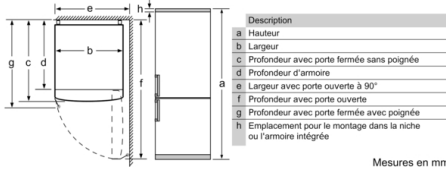

Série 4, Réfrigérateur combiné pose-libre, 203 x 60 cm, Blanc KGN39VW35

Nom de l'appareil	a	b	c	d	e	f	g	h
KGN39/KGF39 (Poignée intérieure)	2030	600	660	590	600	1210	660	12
KGN39/KGF39 (Poignée extérieure)	2030	600	660	590	640	1210	700	12

Les deux appareils présentés sont identiques. (avec des charnières de porte différentes)

Mesures en mm