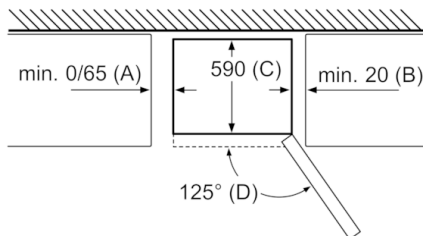

Nom de l'appareil	A	B	C	D
KGN33, 36, 39, 46, 49	0/65	20	590	125
KGF39, 49	0/65	20	590	125

Dimensions A :
pour les modèles équipés de poignées
intégrées verticalement, une distance
minimale de 65 mm est requise pour faciliter
l'ouverture.
Mesures en mm