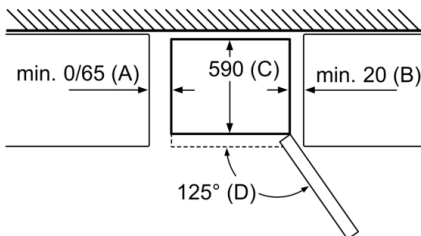

Série 6, Réfrigérateur combiné pose-libre, 203 x 60 cm, Noir KGN39LBE5

Nom de l'appareil	a	b	c	d	e	f	g
KGN39/KGF39 (poignée intérieure)	2030	600	660	590	600	1210	660
KGN39/KGF39 (poignée extérieure)	2030	600	660	590	640	1210	700

Si l'appareil est installé directement contre le mur, vous pouvez sortir entièrement tous les tiroirs.
* Avec et sans poignée extérieure.

Nom de l'appareil	A	B	C	D
KGN33, 36, 39, 46, 49	0/65	20	590	125
KGF39, 49	0/65	20	590	125

Dimensions A :
pour les modèles équipés de poignées intégrées verticalement, une distance minimale de 65 mm est requise pour faciliter l'ouverture.
Mesures en mm

Nom de l'appareil	a	b	c	d	e	f	g
KGN36 (Poignée intérieure)	1860	600	660	590	600	1210	660
KGN36 (Poignée extérieure)	1860	600	660	590	640	1210	700