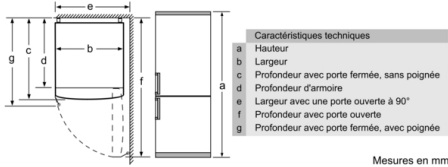

Série 6, Réfrigérateur combiné pose-libre, 203 x 60 cm, Noir KGN39LBE5

Nom de l'appareil	a	b	c	d	e	f	g
KGN39/KGF39 (poignée intérieure)	2030	600	660	590	600	1210	660
KGN39/KGF39 (poignée extérieure)	2030	600	660	590	640	1210	700

Si l'appareil est installé directement contre le mur, vous pouvez sortir entièrement tous les tiroirs.
* Avec et sans poignée extérieure.