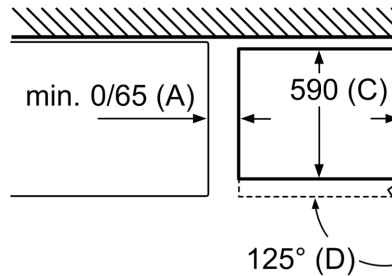

Série 4, Réfrigérateur VarioStyle sans façade installée, 203 x 60 cm KGN39IJ3A

Nom de l'appareil	a	b
KGN39/KGF39 (poignée intérieure)	2030	600
KGN39/KGF39 (poignée extérieure)	2030	600

Nom de l'appareil	A
KGN33, 36, 39, 46, 49	0/65
KGF39, 49	0/65

Dimensions A :
pour les modèles équipés de
intégrées verticalement, une c
minimale de 65 mm est requis
l'ouverture.