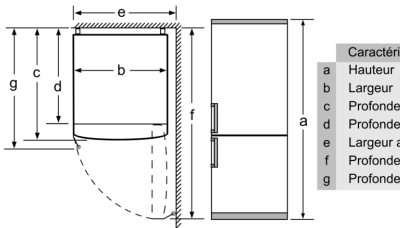

Série 4, Réfrigérateur VarioStyle sans façade installée, 203 x 60 cm KGN39IJ3A

Nom de l'appareil	a	b
KGN39/KGF39 (poignée intérieure)	2030	600
KGN39/KGF39 (poignée extérieure)	2030	600

Nom de l'appareil	A
KGN33, 36, 39, 46, 49	0/65
KGF39, 49	0/65

Dimensions A :
pour les modèles équipés de
intégrées verticalement, une c
minimale de 65 mm est requis
l'ouverture.