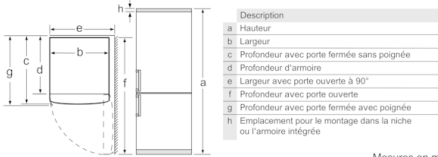

Série 4, Réfrigérateur combiné pose-libre, 186 x 60 cm, Blanc KGN36VW3A

Nom de l'appareil	a	b	c	d	e	f	g	h
KGN36 (Poignée intérieure)	1860	600	660	590	600	1210	660	12
KGN36 (Poignée extérieure)	1860	600	660	590	640	1210	700	12

Si l'appareil est installé directement contre le mur, vous pouvez sortir entièrement tous les tiroirs.
* Avec et sans poignée extérieure.