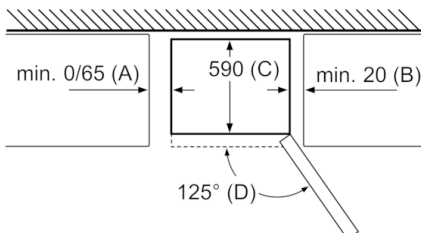

Nom de l'appareil	A	B	C	D
KGN33, 36, 39, 46, 49	0/65	20	590	125
KGF39, 49	0/65	20	590	125

Dimensions A :
pour les modèles équipés de poignées intégrées verticalement, une distance minimale de 65 mm est requise pour faciliter l'ouverture.
Mesures en mm