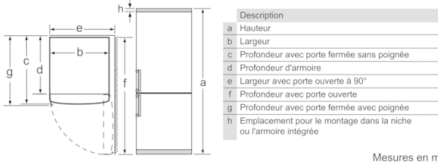

Serie | 4, Réfrigérateur combiné pose-libre, 186 x 60 cm, inox look KGN36VL3A

Nom de l'appareil	a	b	c	d	e	f	g	h
KGN36 (Poignée intérieure)	1860	600	660	590	600	1210	660	12
KGN36 (Poignée extérieure)	1860	600	660	590	640	1210	700	12

Nom de l'appareil	A	B	C	D
KGN33, 36, 39, 46, 49	0/65	20	590	125
KGF39, 49	0/65	20	590	125

Dimensions A :
pour les modèles équipés de poignées
intégrées verticalement, une distance
minimale de 65 mm est requise pour faciliter
l'ouverture. Mesures en mm