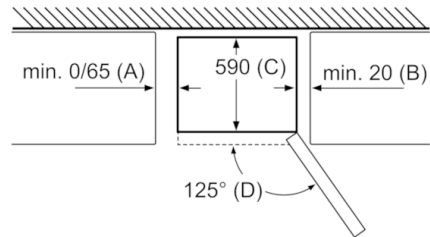

Serie | 4, Réfrigérateur combiné pose-libre, 186 x 60 cm, inox look KGN36VL3A

Nom de l'appareil	a	b	c	d	e	f	g	h
KGN36 (Poignée intérieure)	1860	600	660	590	600	1210	660	12
KGN36 (Poignée extérieure)	1860	600	660	590	640	1210	700	12

Nom de l'appareil	A	B	C	D
KGN33, 36, 39, 46, 49	0/65	20	590	125
KGF39, 49	0/65	20	590	125

Dimensions A :
pour les modèles équipés de poignées
intégrées verticalement, une distance
minimale de 65 mm est requise pour faciliter
l'ouverture. Mesures en mm