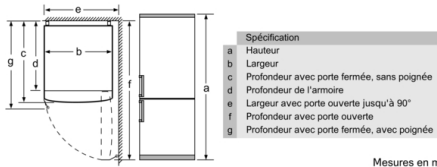

Série 4, Réfrigérateur combiné pose-libre, 186 x 60 cm, Couleur Inox KGN36VL35

Nom de l'appareil	a	b	c	d	e	f	g
KGN36 (Poignée intérieure)	1860	600	660	590	600	1210	660
KGN36 (Poignée extérieure)	1860	600	660	590	640	1210	700